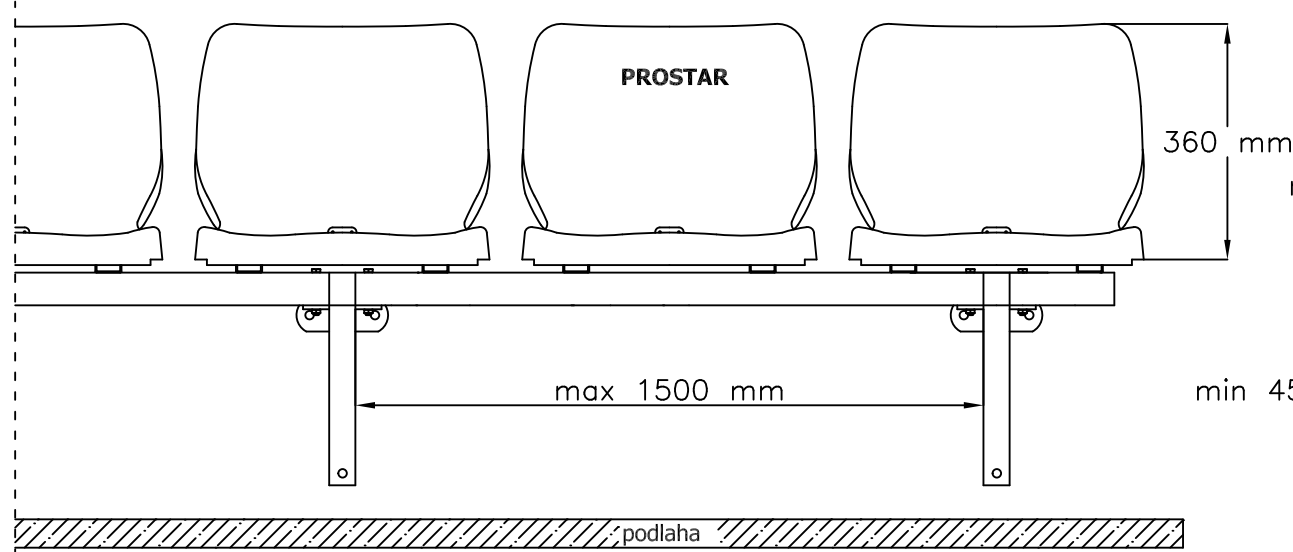

ČELNI POHLED

BOČNI POHLED

POHLED SHORA

**SEDAČKA PRO STADIONY WO-07 :**

- modułární konstrukce
- závěsná konstrukce

[www.prostar.cz](http://www.prostar.cz)