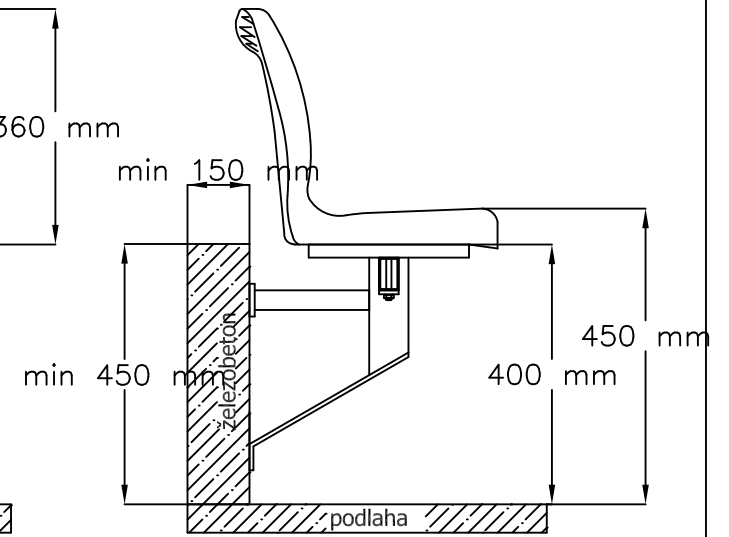

ČELNI POHLED

BOČNI POHLED

POHLED SHORA

**SEDAČKA PRO STADIONY WO-07 :**

- modułární konstrukce
- závěsná konstrukce

[www.prostar.cz](http://www.prostar.cz)