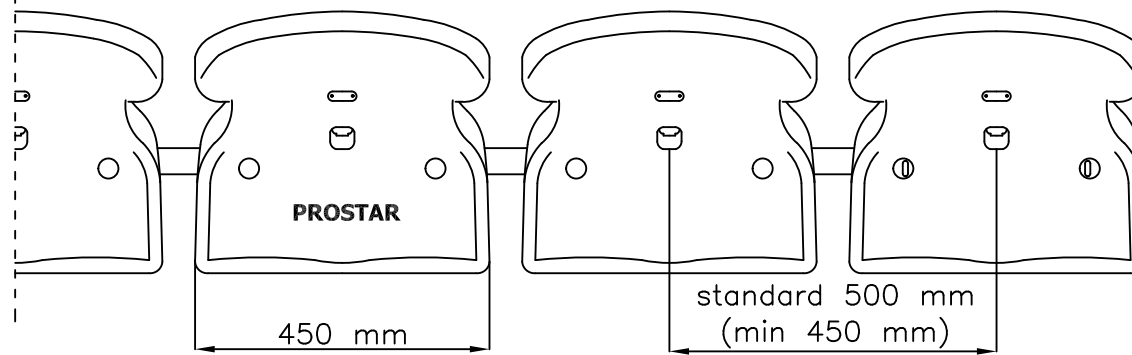

ČELNI POHLED

BOČNI POHLED

POHLED SHORA

**SEDAČKA PRO STADIONY WO-07 :**

- modułární konstrukce
- závěsná konstrukce

[www.prostar.cz](http://www.prostar.cz)