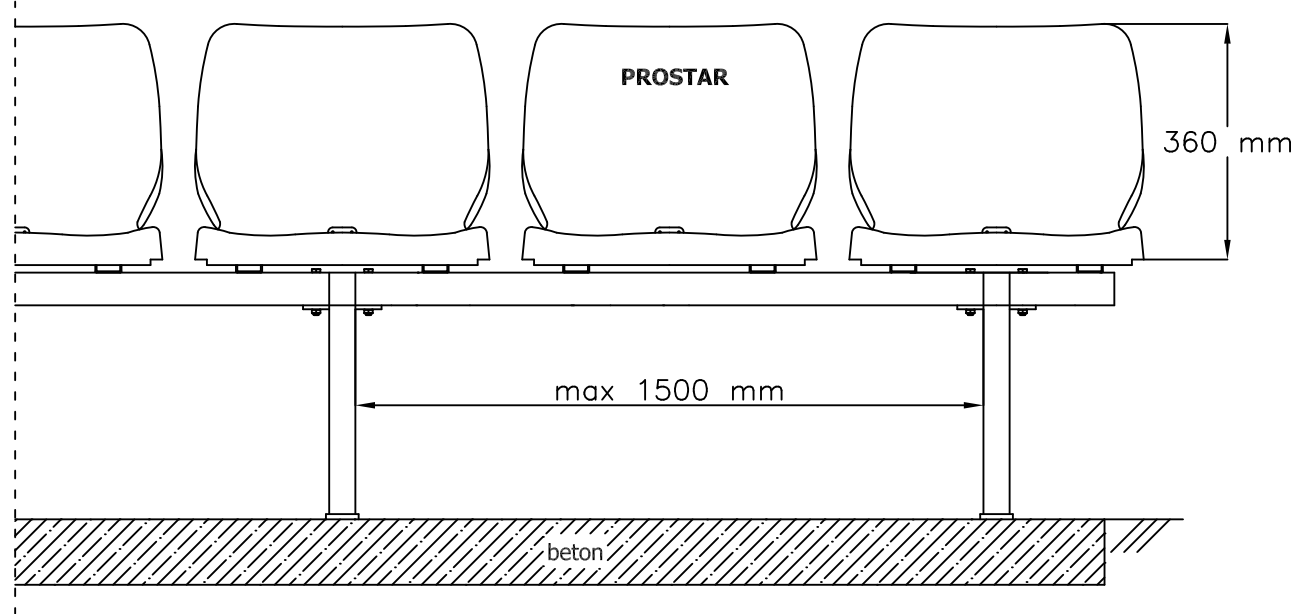

ČELNI POHLED

BOČNI POHLED

POHLED SHORA

**SEDAČKA PRO STADIONY
WO-07 :**

- modulární konstrukce
- stojící konstrukce

www.prostar.cz