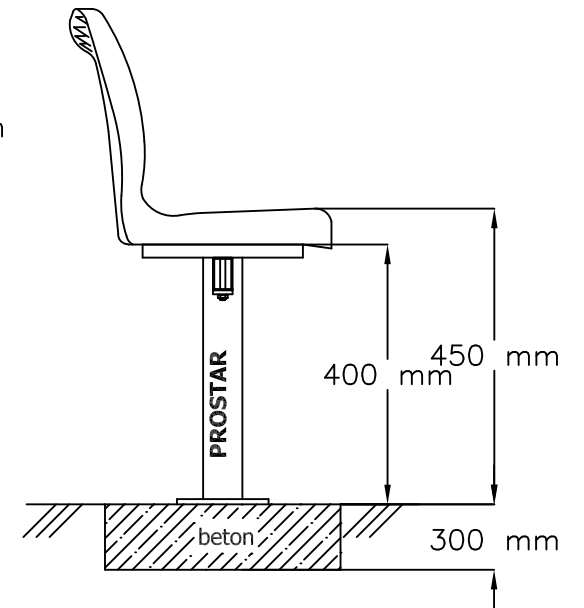

ČELNI POHLED

BOČNI POHLED

POHLED SHORA

**SEDAČKA PRO STADIONY
WO-07 :**

- modulární konstrukce
- stojící konstrukce

www.prostar.cz