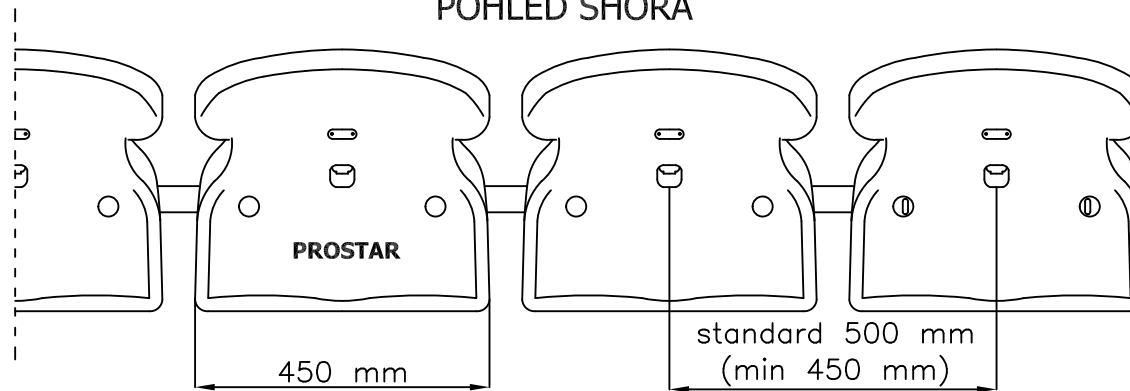

ČELNI POHLED

BOČNI POHLED

POHLED SHORA

**SEDAČKA PRO STADIONY
WO-07 :**

- modulární konstrukce
- stojící konstrukce

www.prostar.cz