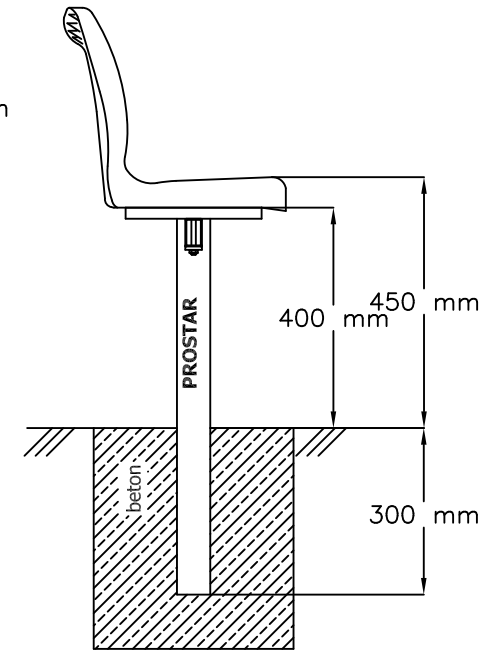

ČELNI POHLED

BOČNI POHLED

POHLED SHORA

**SEDAČKA PRO STADIONY - WO-07 :**

- modulární konstrukce
- konstrukce pro zabetonování

[www.prostar.cz](http://www.prostar.cz)