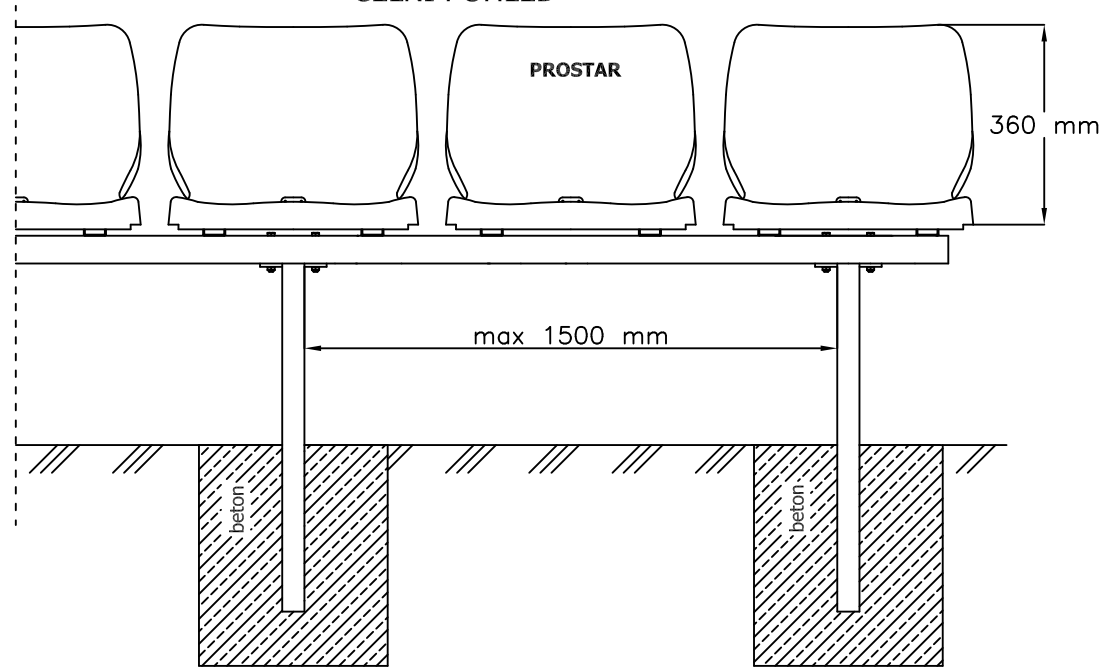

ČELNI POHLED

BOČNI POHLED

POHLED SHORA

**SEDAČKA PRO STADIONY - WO-07 :**

- modulární konstrukce
- konstrukce pro zabetonování

[www.prostar.cz](http://www.prostar.cz)