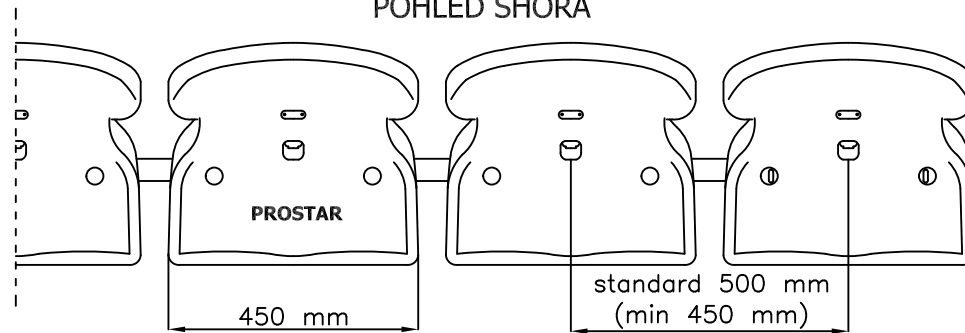

ČELNI POHLED

BOČNI POHLED

POHLED SHORA

**SEDAČKA PRO STADIONY - WO-07 :**

- modulární konstrukce
- konstrukce pro zabetonování

[www.prostar.cz](http://www.prostar.cz)