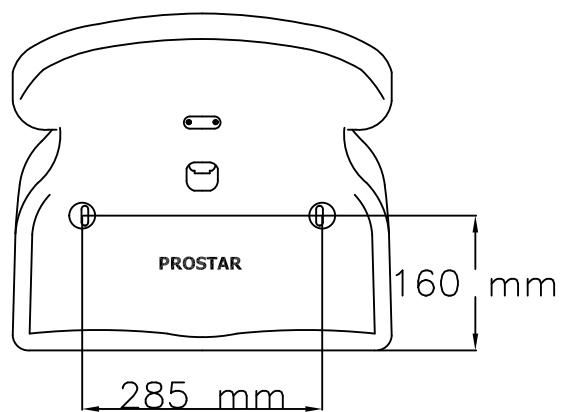

ČELNI POHLED

BOČNI POHLED

POHLED SHORA

SEDAČKA PRO STADIONY WO-07

www.prostar.cz