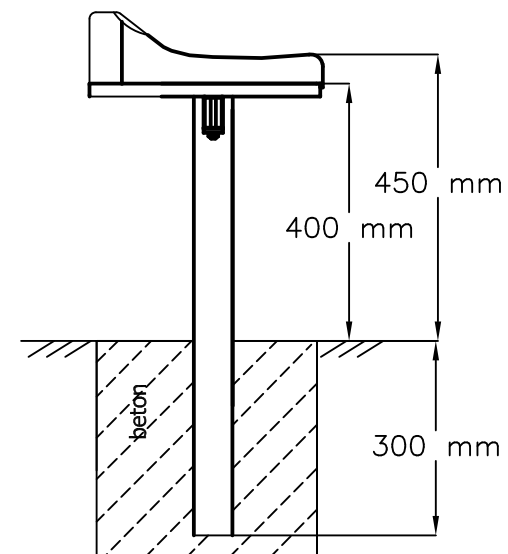

ČELNI POHLED

BOČNI POHLED

POHLED SHORA

SEDAČKA PRO STADIONY - NO-04
- modulární konstrukce
- konstrukce pro zabetonování

www.prostar.cz