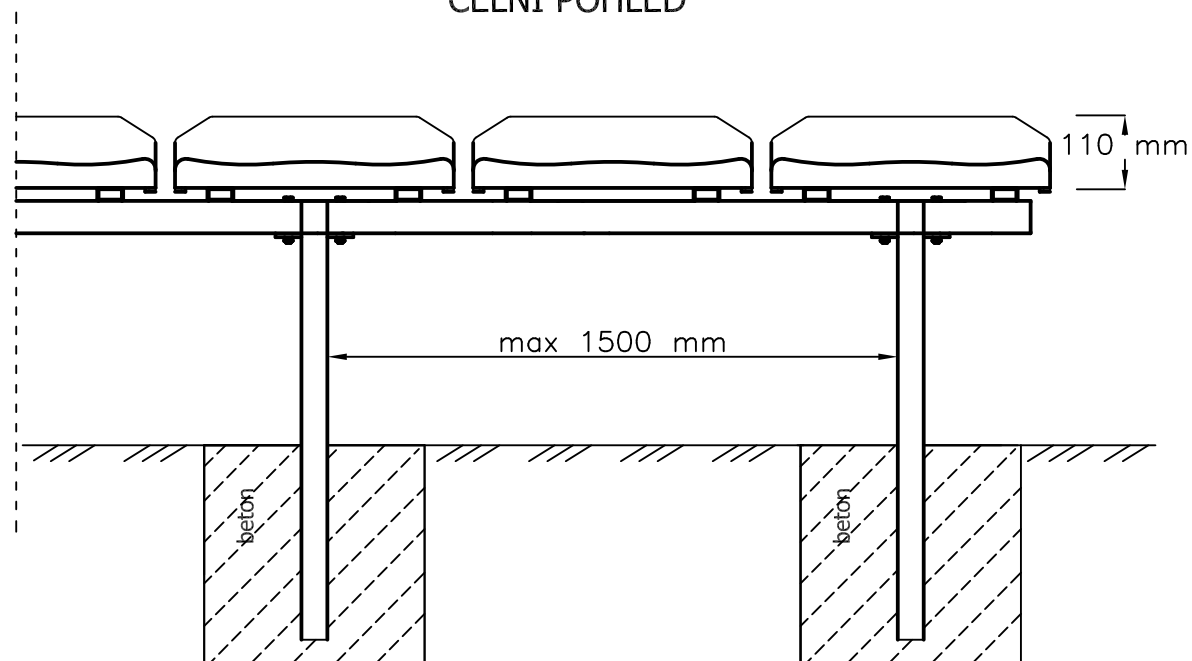

ČELNI POHLED

BOČNI POHLED

POHLED SHORA

SEDAČKA PRO STADIONY - NO-04
- modulární konstrukce
- konstrukce pro zabetonování

www.prostar.cz