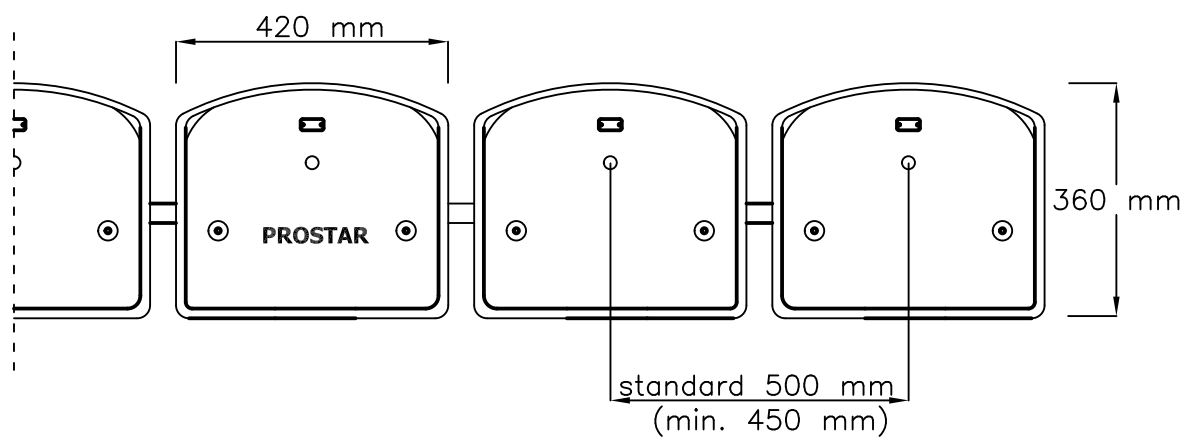

ČELNI POHLED

BOČNI POHLED

POHLED SHORA

SEDAČKA PRO STADIONY - NO-04
- modulární konstrukce
- konstrukce pro zabetonování

www.prostar.cz