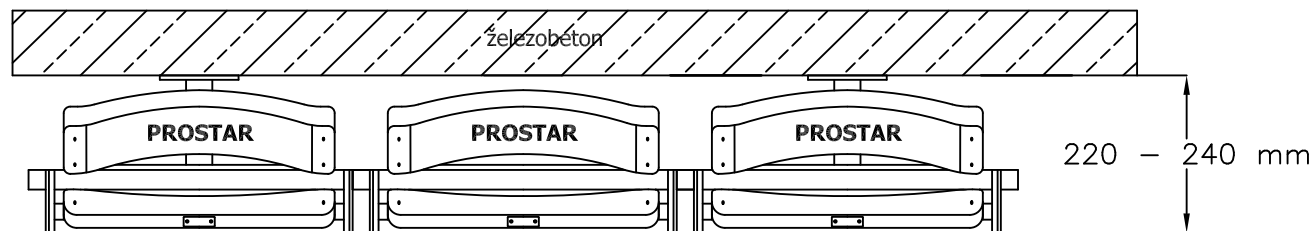

ČELNI POHLED

BOČNI POHLED

POHLED SHORA

REWIA
SKLOPNĚ SEDAČKA PRO STADIONY :
- 3-místná sada
- závěsná konstrukce

www.prostar.cz