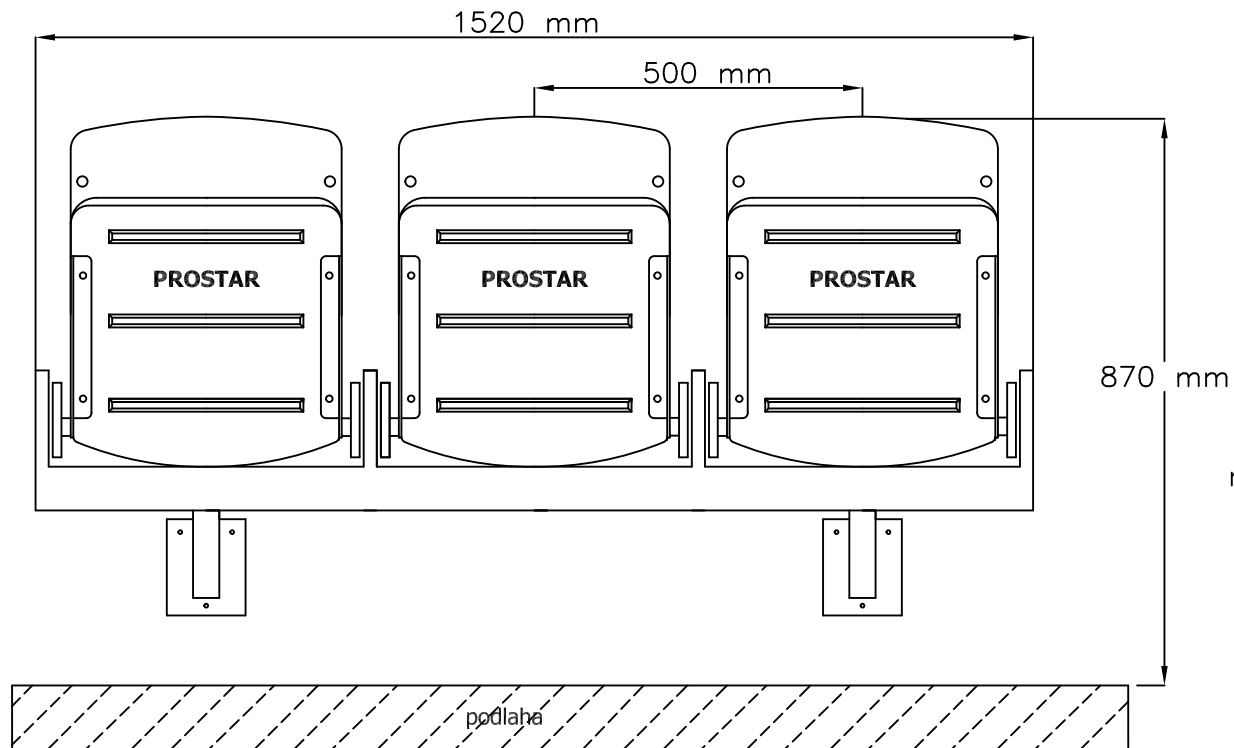

ČELNI POHLED

BOČNI POHLED

POHLED SHORA

REWIA
SKLOPNĚ SEDAČKA PRO STADIONY :
- 3-místná sada
- závěsná konstrukce

www.prostar.cz