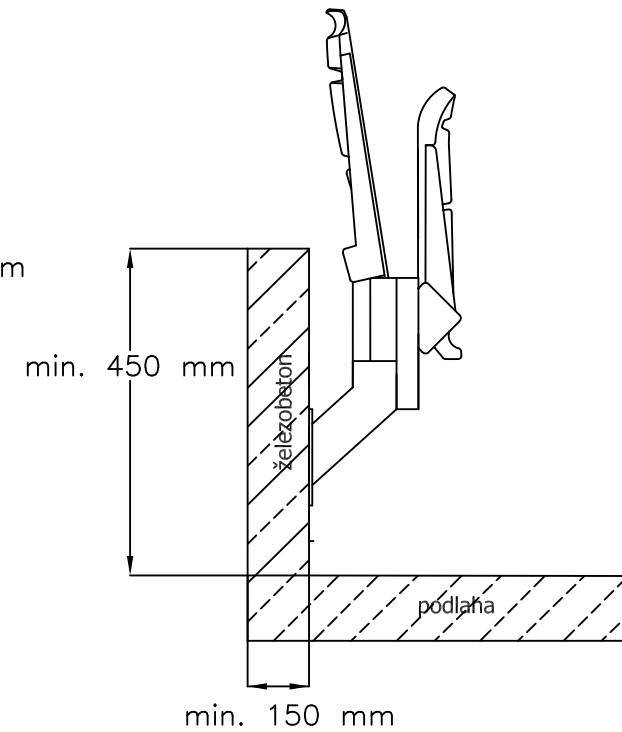

ČELNI POHLED

BOČNI POHLED

POHLED SHORA

REWIA
SKLOPNĚ SEDAČKA PRO STADIONY :
- 3-místná sada
- závěsná konstrukce

www.prostar.cz