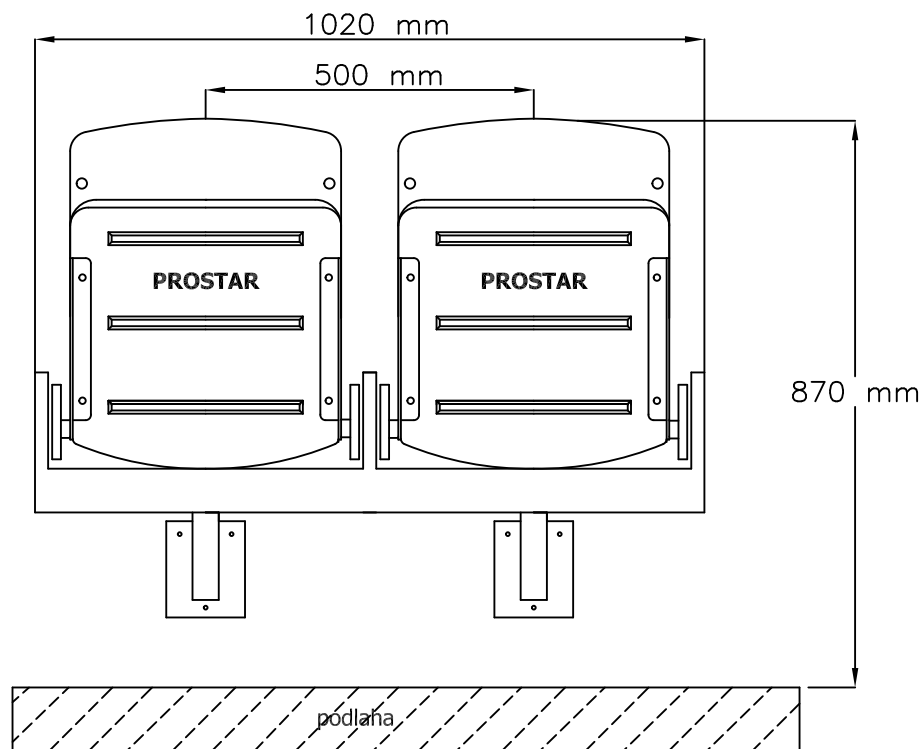

ČELNI POHLED

BOČNI POHLED

POHLED SHORA

REWIA
SKLOPNĚ SEDAČKA PRO STADIONY :
- 2-místná sada
- závěsná konstrukce

www.prostar.cz