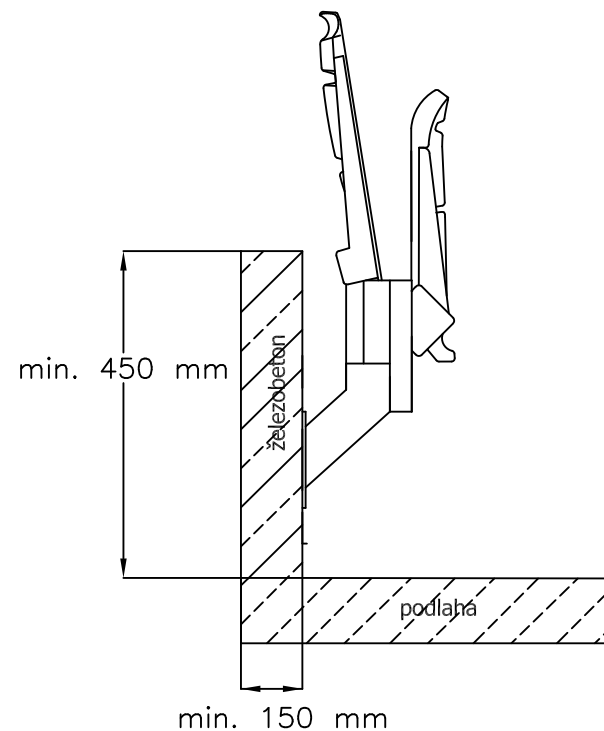

ČELNI POHLED

BOČNI POHLED

POHLED SHORA

REWIA
SKLOPNĚ SEDAČKA PRO STADIONY :
- 2-místná sada
- závěsná konstrukce

www.prostar.cz