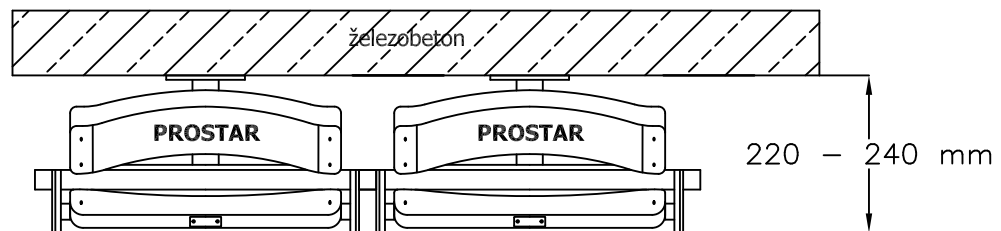

ČELNI POHLED

BOČNI POHLED

POHLED SHORA

REWIA
SKLOPNĚ SEDAČKA PRO STADIONY :
- 2-místná sada
- závěsná konstrukce

www.prostar.cz