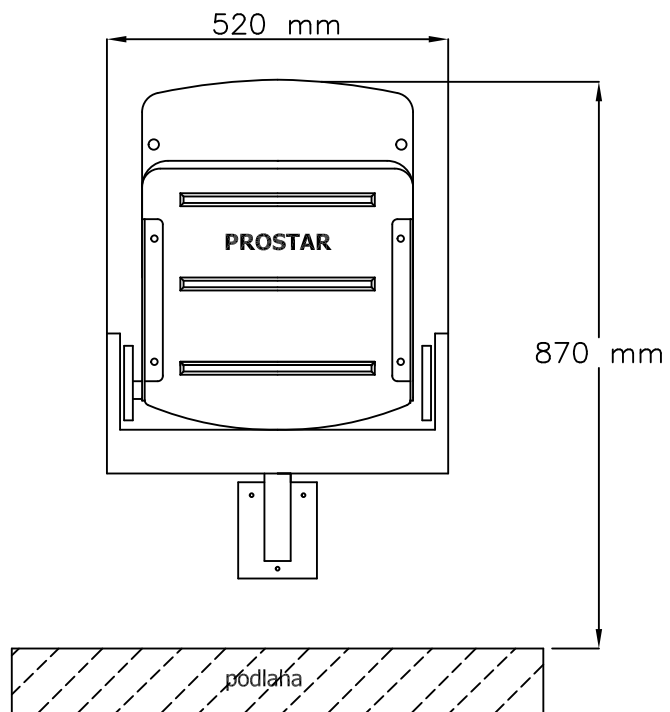

ČELNI POHLED

BOČNI POHLED

POHLED SHORA

REWIA
SKLOPNĚ SEDAČKA PRO STADIONY:
- individuální konstrukce
- závěsná konstrukce

www.prostar.cz