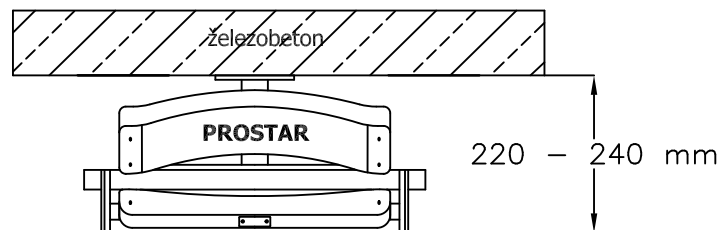

ČELNI POHLED

BOČNI POHLED

POHLED SHORA

REWIA
SKLOPNĚ SEDAČKA PRO STADIONY:
- individuální konstrukce
- závěsná konstrukce

www.prostar.cz