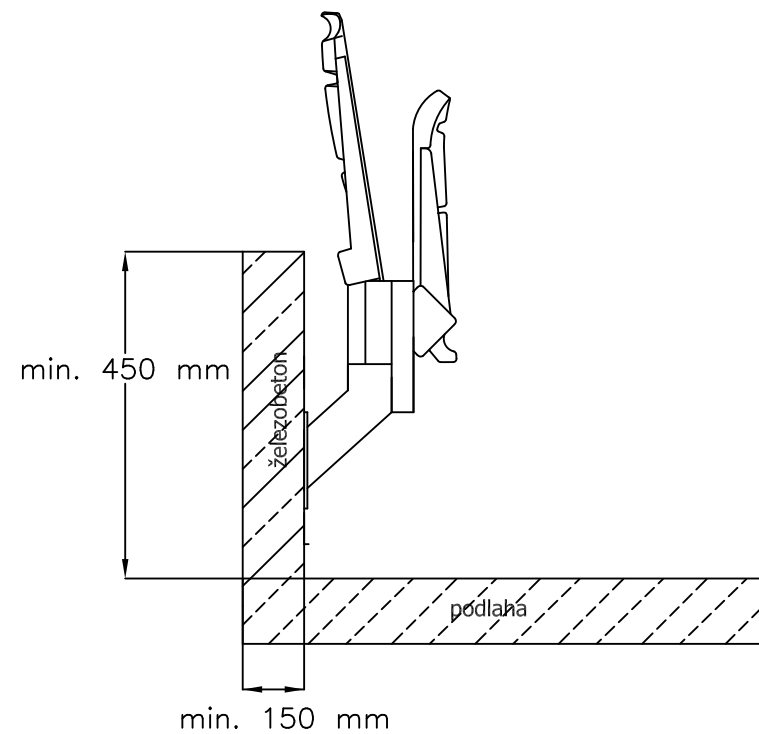

ČELNI POHLED

BOČNI POHLED

POHLED SHORA

REWIA
SKLOPNĚ SEDAČKA PRO STADIONY:
- individuální konstrukce
- závěsná konstrukce

www.prostar.cz