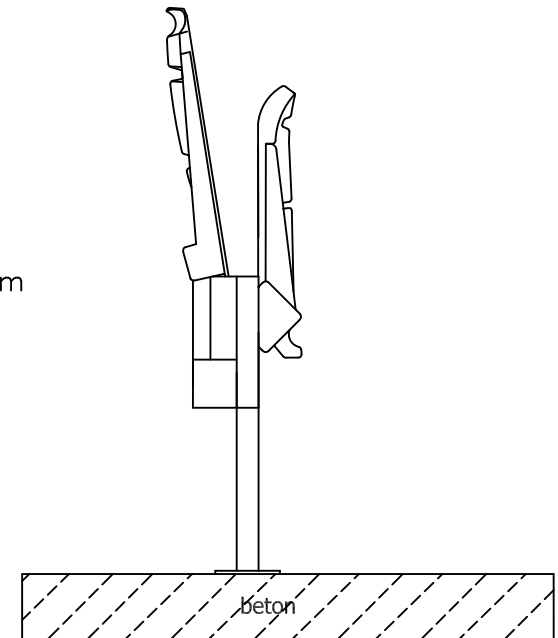

ČELNÍ POHLED

BOČNÍ POHLED

POHLED SHORA

REWIA
SKLOPNĚ SEDAČKA PRO STADIONY:
- 3-místná sada
- stojící konstrukce

www.prostar.cz