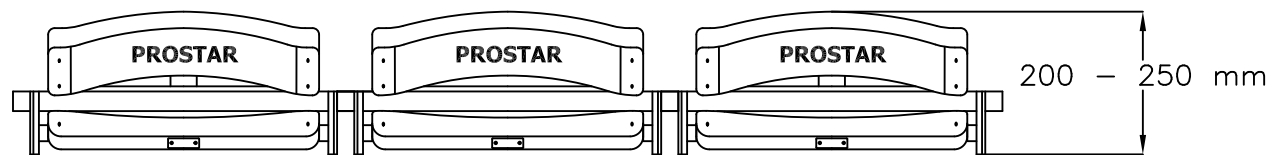

ČELNÍ POHLED

BOČNÍ POHLED

POHLED SHORA

REWIA
SKLOPNĚ SEDAČKA PRO STADIONY:
- 3-místná sada
- stojící konstrukce

www.prostar.cz