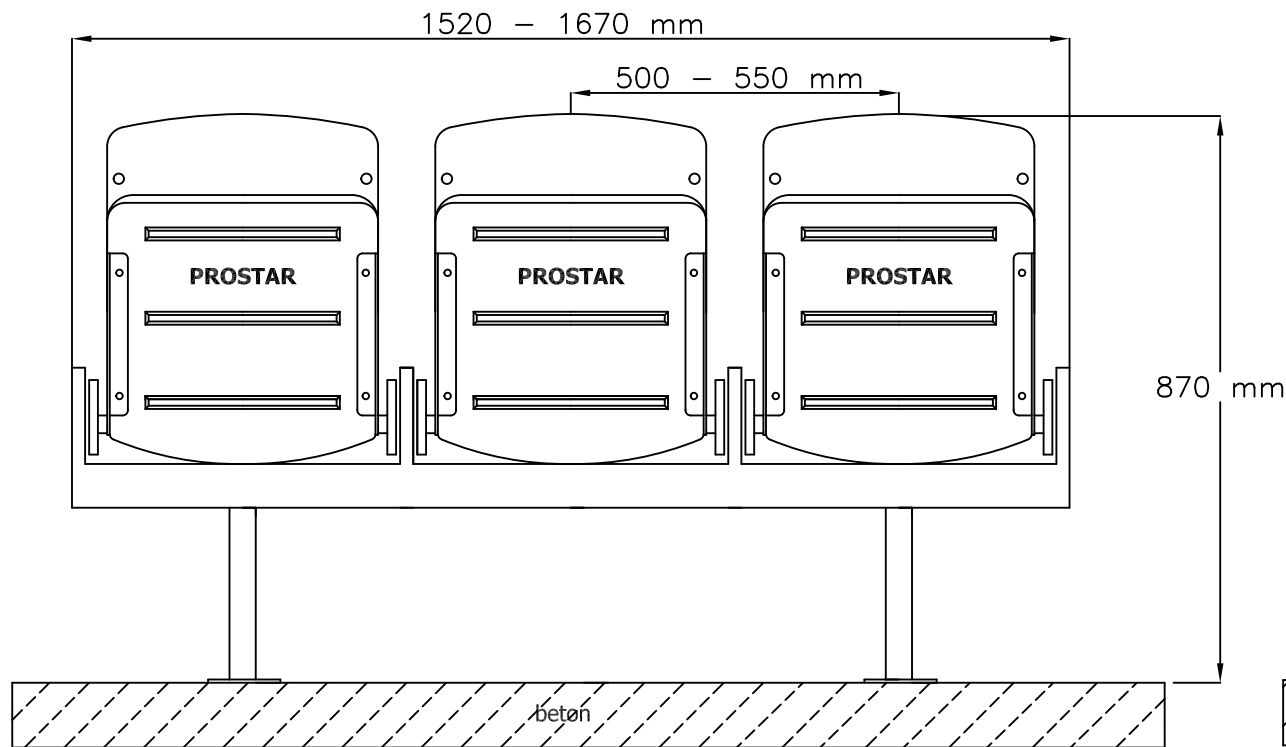

ČELNÍ POHLED

BOČNÍ POHLED

POHLED SHORA

REWIA
SKLOPNĚ SEDAČKA PRO STADIONY:
- 3-místná sada
- stojící konstrukce

www.prostar.cz