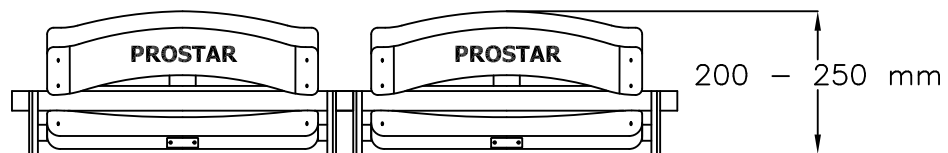

ČELNI POHLED

BOČNI POHLED

POHLED SHORA

REWIA
SKLOPNĚ SEDAČKA PRO STADIONY:
- 2-místná sada
- stojící konstrukce

www.prostar.cz