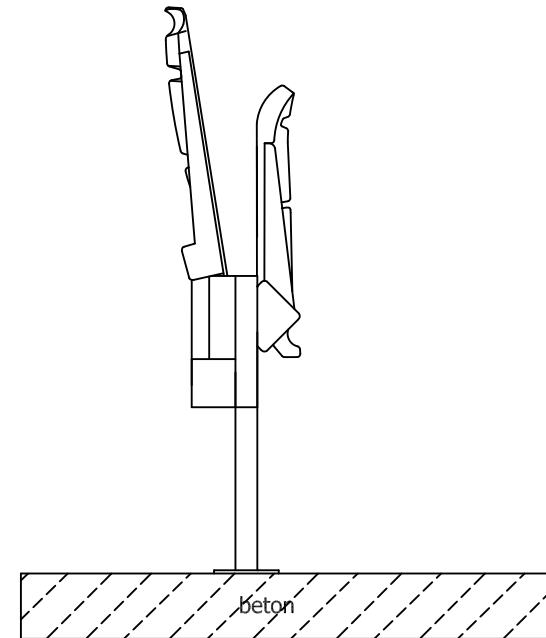

ČELNI POHLED

BOČNI POHLED

POHLED SHORA

REWIA
SKLOPNĚ SEDAČKA PRO STADIONY:
- 2-místná sada
- stojící konstrukce

www.prostar.cz