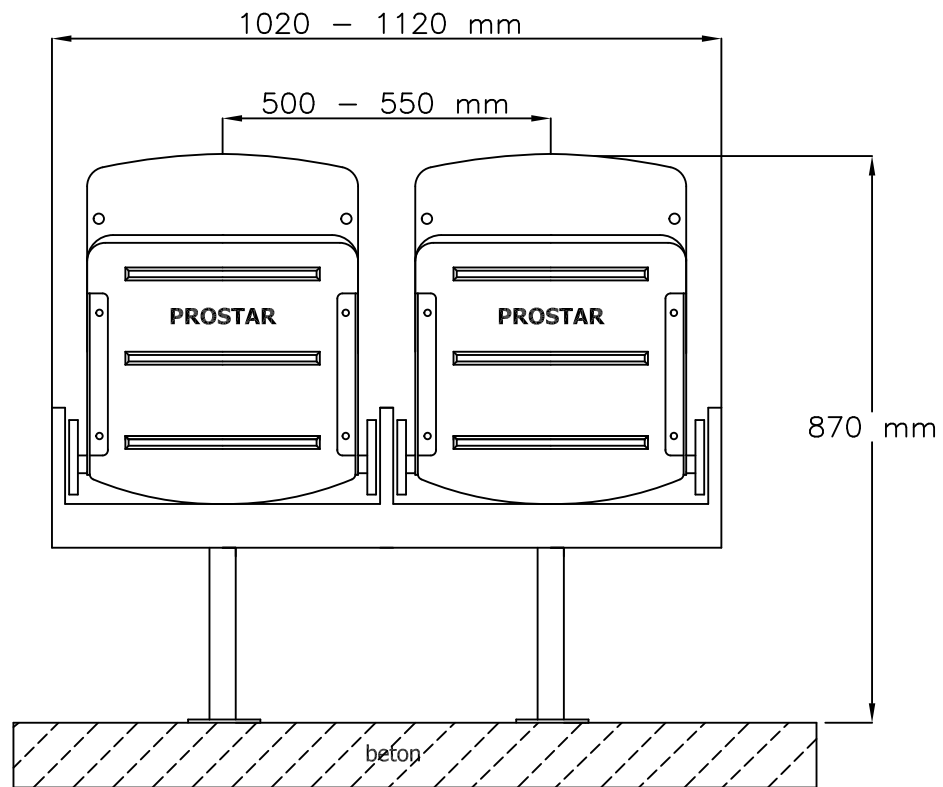

ČELNI POHLED

BOČNI POHLED

POHLED SHORA

REWIA
SKLOPNĚ SEDAČKA PRO STADIONY:
- 2-místná sada
- stojící konstrukce

www.prostar.cz