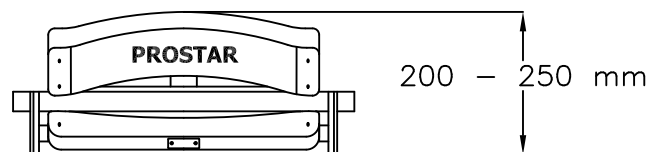

ČELNI POHLED

BOČNI POHLED

POHLED SHORA

REWIA
SKLOPNĚ SEDAČKA PRO STADIONY:
- individuální konstrukce
- stojící konstrukce

www.prostar.cz