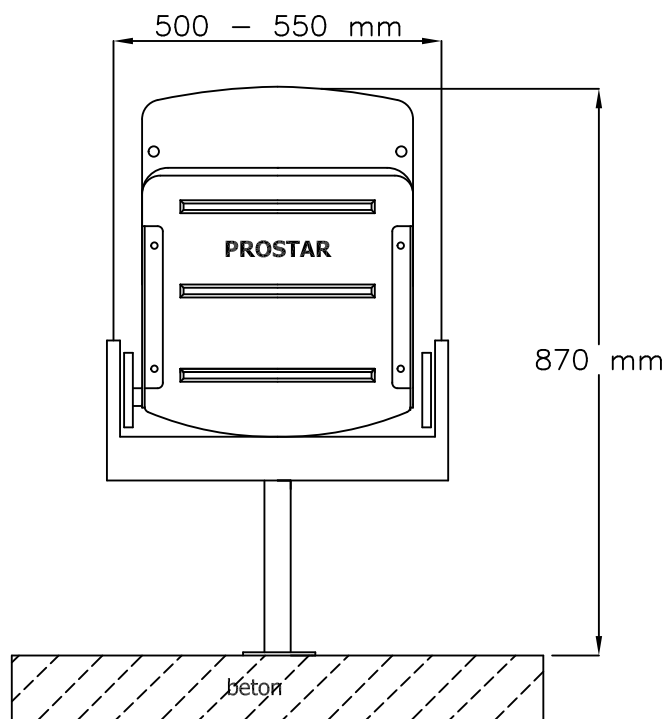

ČELNI POHLED

BOČNI POHLED

POHLED SHORA

REWIA
SKLOPNĚ SEDAČKA PRO STADIONY:
- individuální konstrukce
- stojící konstrukce

www.prostar.cz