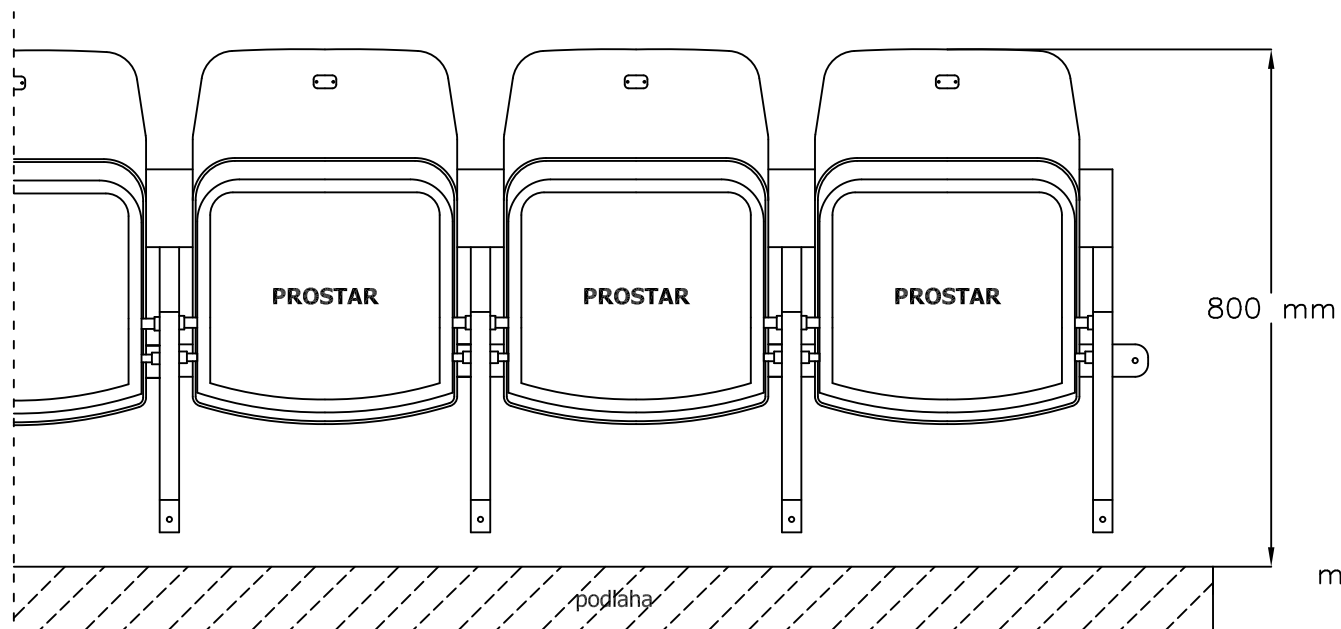

### BOČNI POHLED

### POHLED SHORA

**OLIMP**  
**SKLOPNĚ SEDAČKA PRO STADIONY:**  
- společná noha  
- závěsná konstrukce

[www.prostar.cz](http://www.prostar.cz)