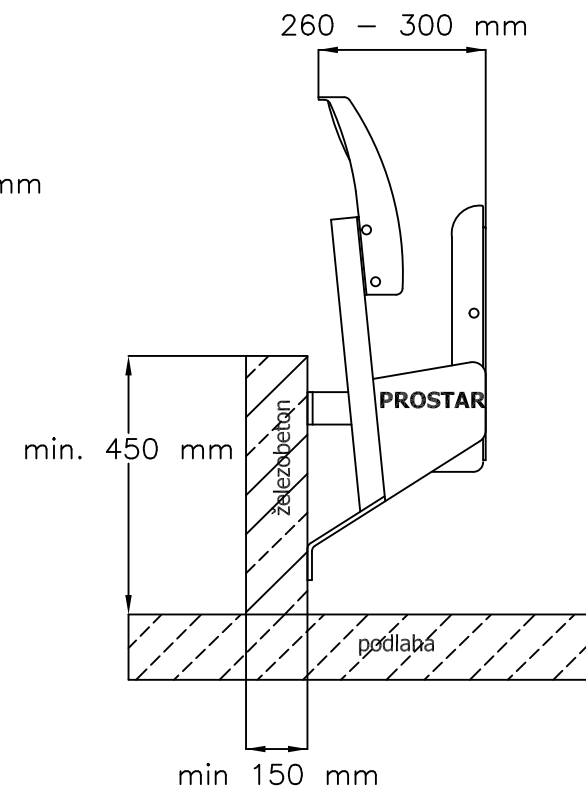

### ČELNI POHLED

### BOČNI POHLED

### POHLED SHORA

**OLIMP**  
**SKLOPNĚ SEDAČKA PRO STADIONY:**  
- společná noha  
- závěsná konstrukce

[www.prostar.cz](http://www.prostar.cz)