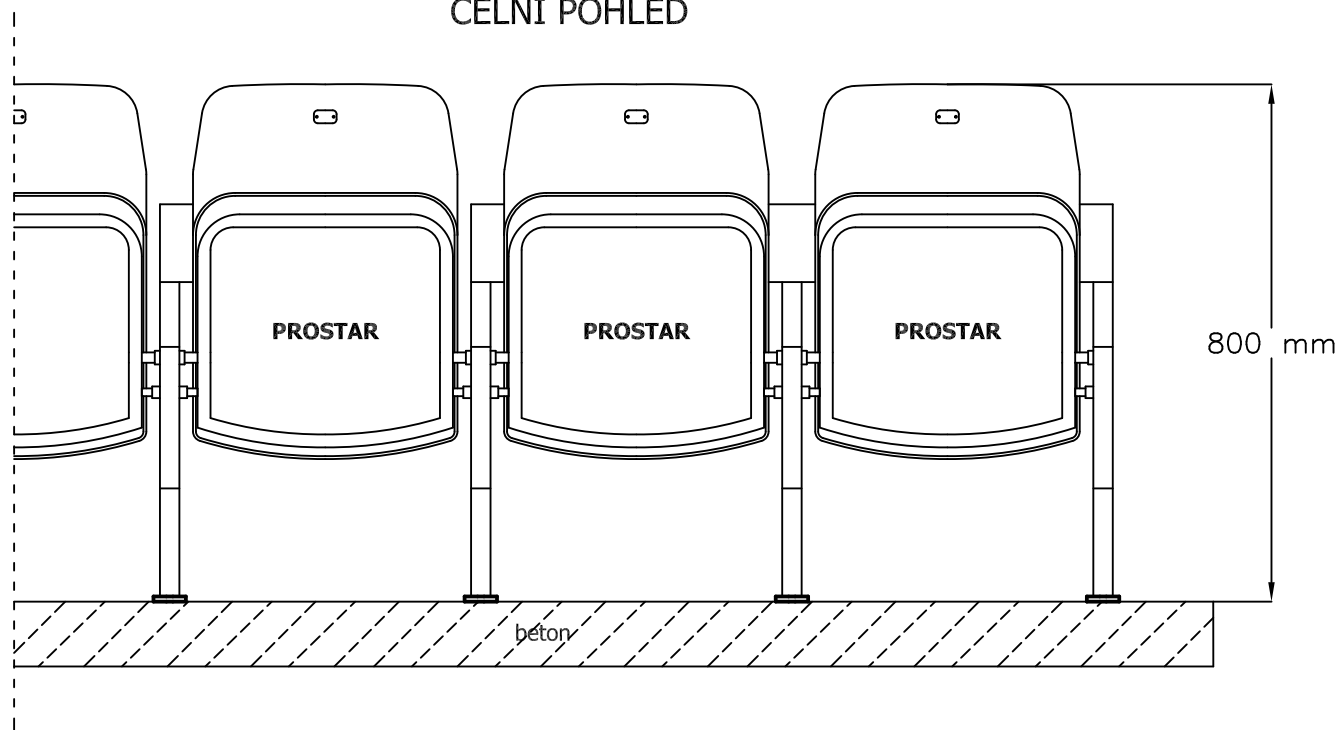

ČELNI POHLED

BOČNI POHLED

POHLED SHORA

OLIMP
SKLOPNĚ SEDAČKA PRO STADIONY:
- společná noha
- stojící konstrukce

www.prostar.cz