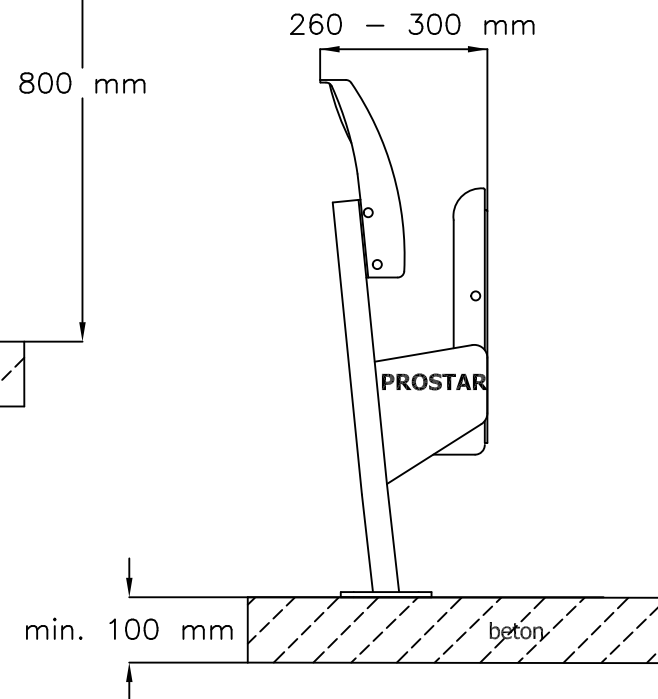

ČELNI POHLED

BOČNI POHLED

POHLED SHORA

OLIMP
SKLOPNĚ SEDAČKA PRO STADIONY:
- společná noha
- stojící konstrukce

www.prostar.cz