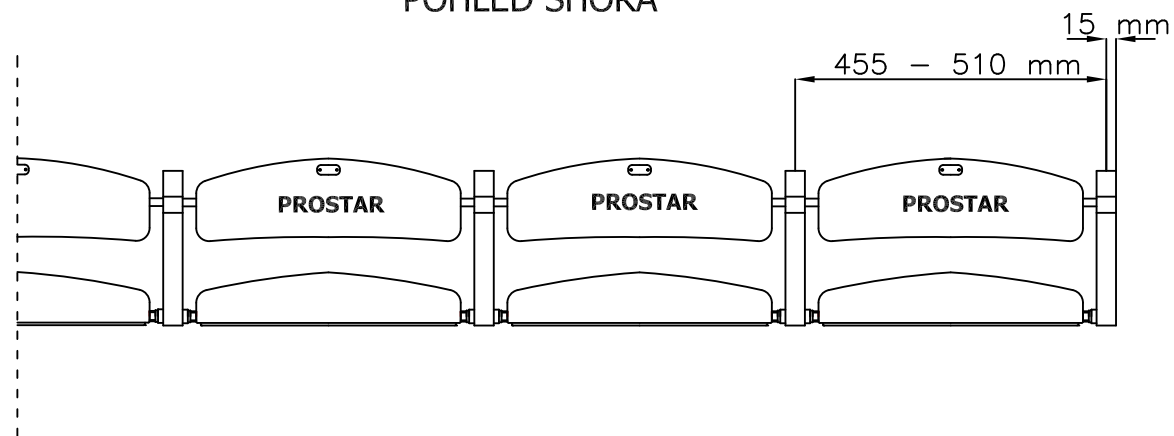

ČELNI POHLED

BOČNI POHLED

POHLED SHORA

OLIMP
SKLOPNĚ SEDAČKA PRO STADIONY:
- společná noha
- stojící konstrukce

www.prostar.cz