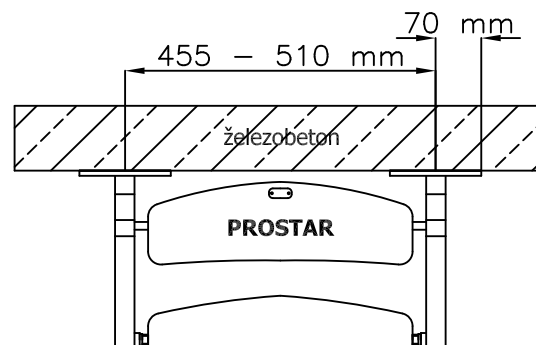

ČELNI POHLED

BOČNI POHLED

POHLED SHORA

OLIMP
SKLOPNĚ SEDAČKA PRO STADIONY
- individuální konstrukce
- závěsná konstrukce

www.prostar.cz