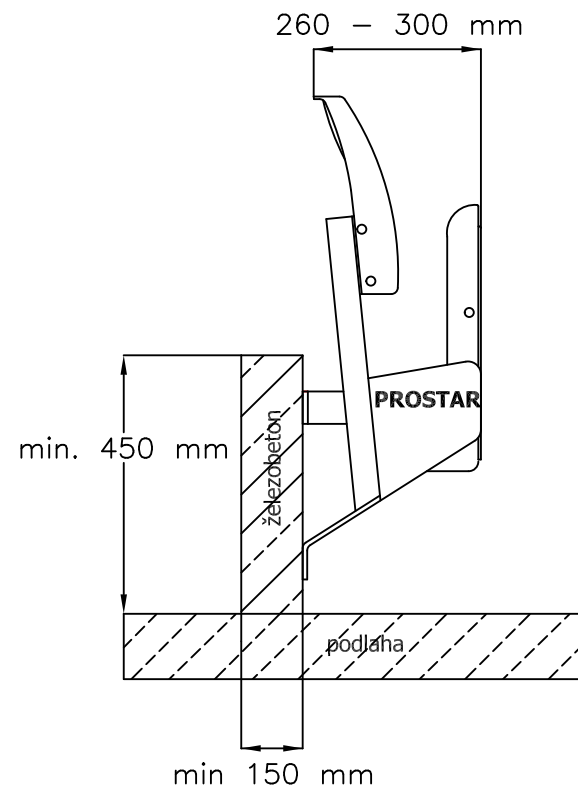

ČELNI POHLED

BOČNI POHLED

POHLED SHORA

OLIMP
SKLOPNĚ SEDAČKA PRO STADIONY
- individuální konstrukce
- závěsná konstrukce

www.prostar.cz