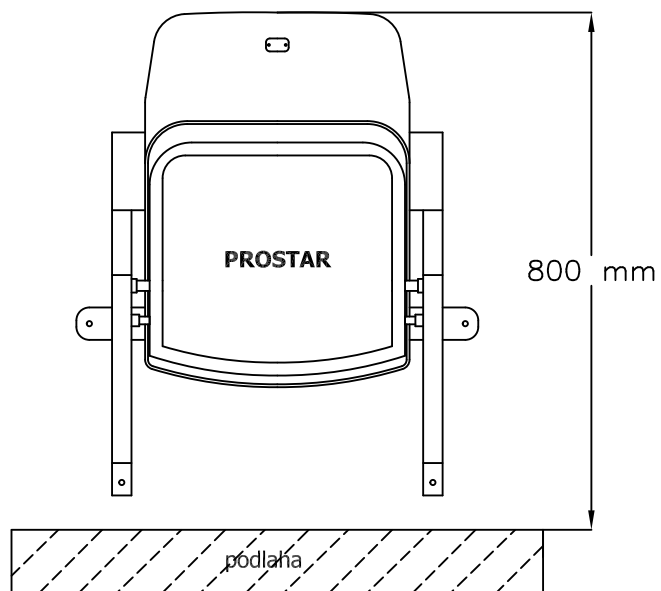

ČELNI POHLED

BOČNI POHLED

POHLED SHORA

OLIMP
SKLOPNĚ SEDAČKA PRO STADIONY
- individuální konstrukce
- závěsná konstrukce

www.prostar.cz