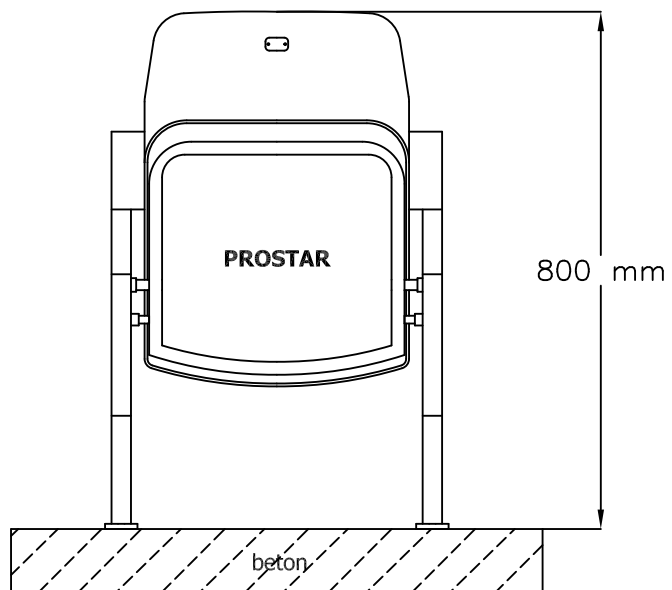

ČELNI POHLED

BOČNI POHLED

POHLED SHORA

**OLIMP**  
**SKLOPNĀ SEDAČKA PRO STADIONY:**  
- individuální konstrukce  
- stojící konstrukce

[www.prostar.cz](http://www.prostar.cz)