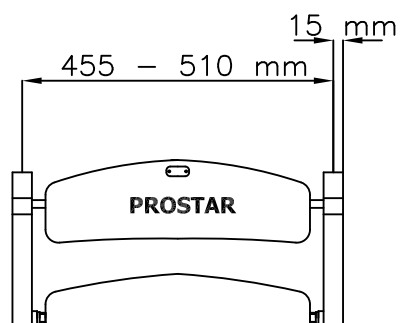

ČELNI POHLED

BOČNI POHLED

POHLED SHORA

**OLIMP**  
**SKLOPNĀ SEDAČKA PRO STADIONY:**  
- individuální konstrukce  
- stojící konstrukce

[www.prostar.cz](http://www.prostar.cz)