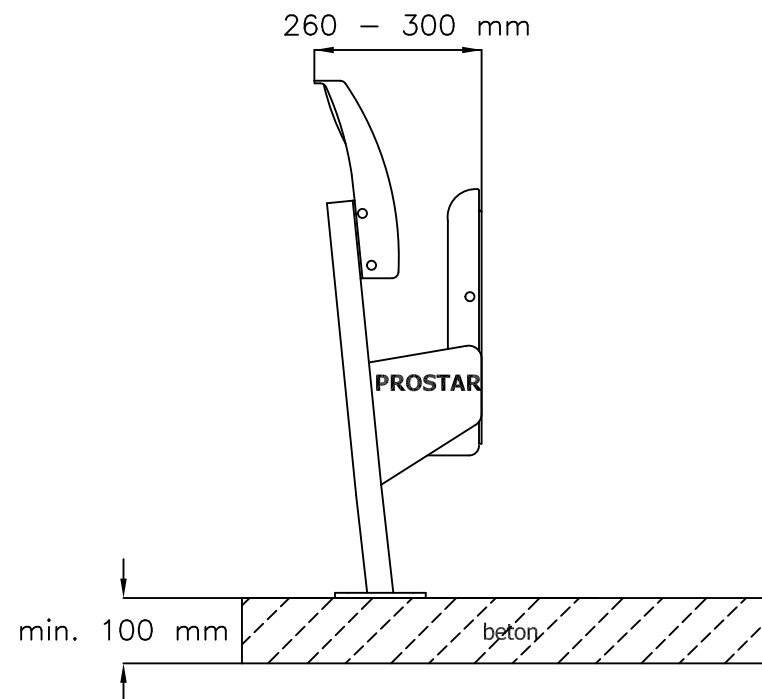

ČELNI POHLED

BOČNI POHLED

POHLED SHORA

**OLIMP**  
**SKLOPNĀ SEDAČKA PRO STADIONY:**  
- individuální konstrukce  
- stojící konstrukce

[www.prostar.cz](http://www.prostar.cz)