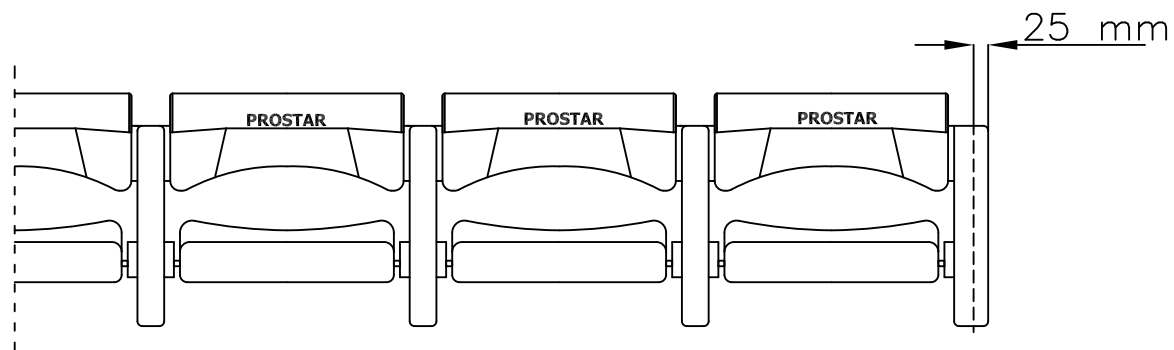

ČELNI POHLED

BOČNI POHLED

POHLED SHORA

ASTRA II
KŘESLO PRO KINO:
- společná noha

www.prostar.cz