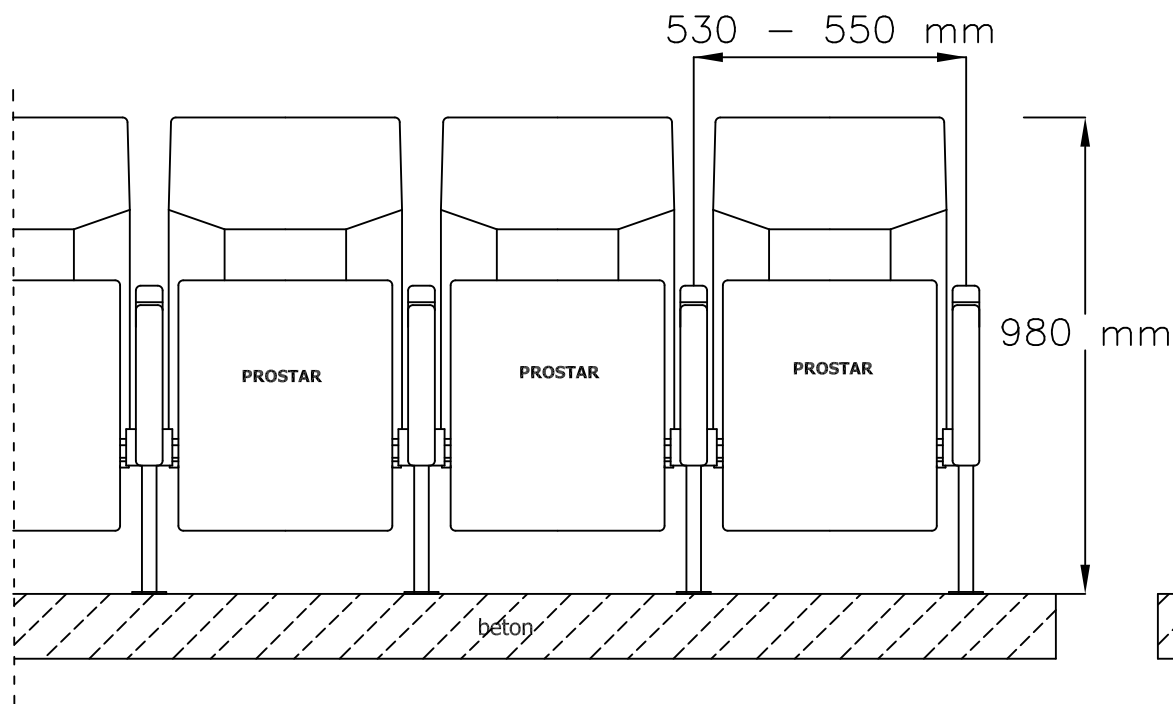

ČELNI POHLED

BOČNI POHLED

POHLED SHORA

ASTRA II
KŘESLO PRO KINO:
- společná noha

www.prostar.cz