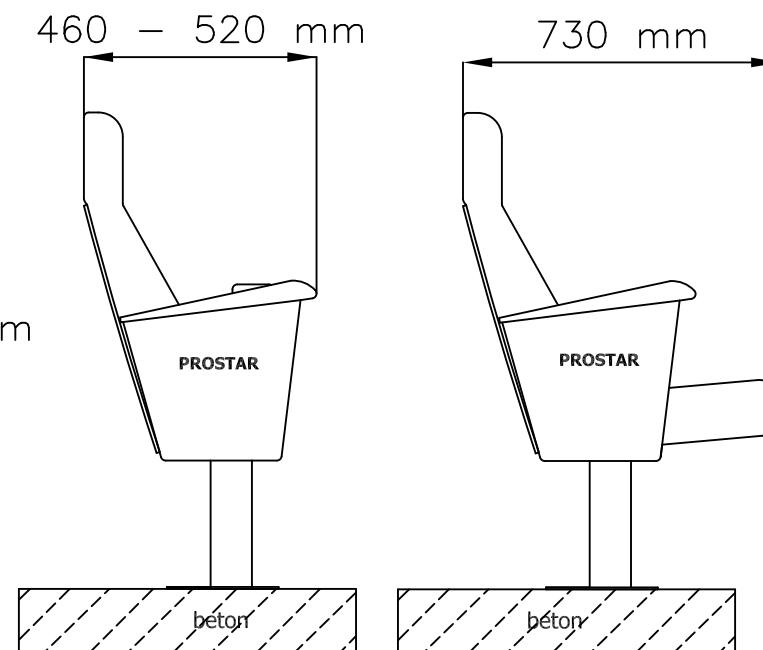

ČELNI POHLED

BOČNI POHLED

POHLED SHORA

ASTRA II
KŘESLO PRO KINO:
- společná noha

www.prostar.cz