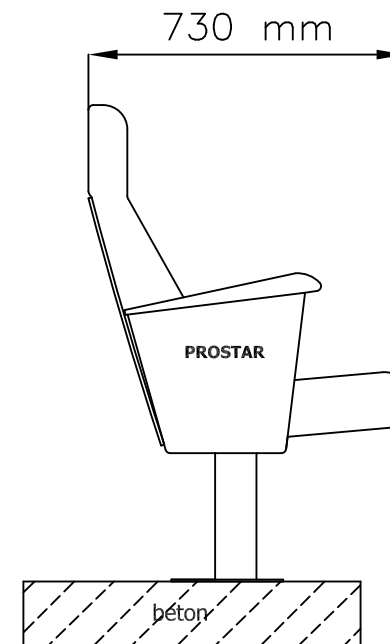

ČELNI POHLED

BOČNI POHLED

POHLED SHORA

ASTRA II
KŘESLO PRO KINO:
- individuální konstrukce

www.prostar.cz