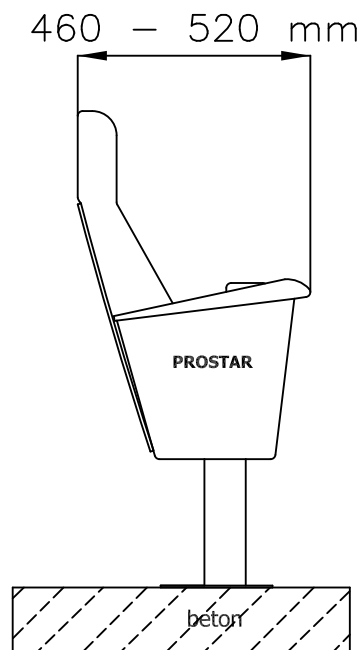

ČELNI POHLED

BOČNI POHLED

POHLED SHORA

ASTRA II
KŘESLO PRO KINO:
- individuální konstrukce

www.prostar.cz