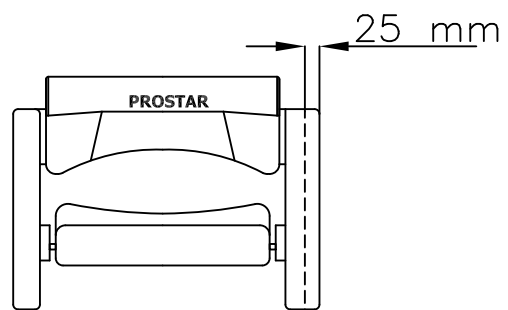

ČELNI POHLED

BOČNI POHLED

POHLED SHORA

ASTRA II
KŘESLO PRO KINO:
- individuální konstrukce

www.prostar.cz