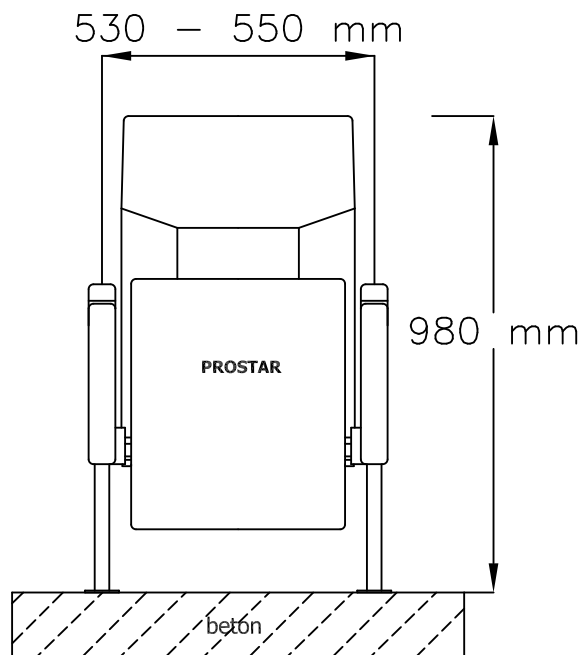

ČELNI POHLED

BOČNI POHLED

POHLED SHORA

ASTRA II
KŘESLO PRO KINO:
- individuální konstrukce

www.prostar.cz