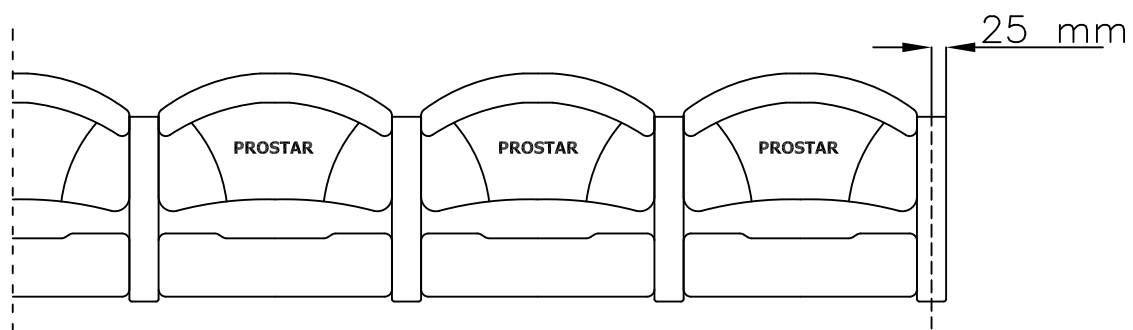

ČELNI POHLED

BOČNI POHLED

POHLED SHORA

**ASTRA I**  
**KŘESLO PRO KINO:**  
**- společná noha**

[www.prostar.cz](http://www.prostar.cz)