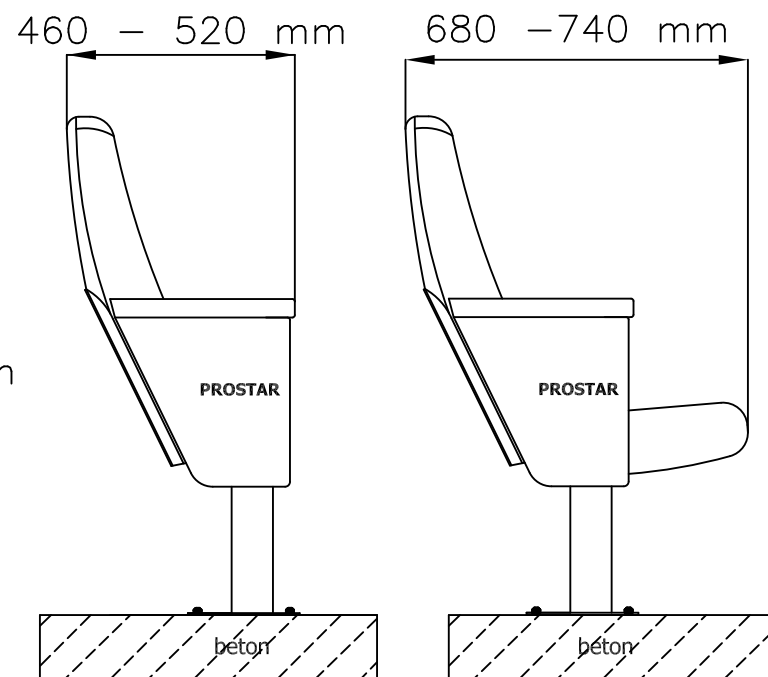

ČELNI POHLED

BOČNI POHLED

POHLED SHORA

**ASTRA I**  
**KŘESLO PRO KINO:**  
**- společná noha**

[www.prostar.cz](http://www.prostar.cz)