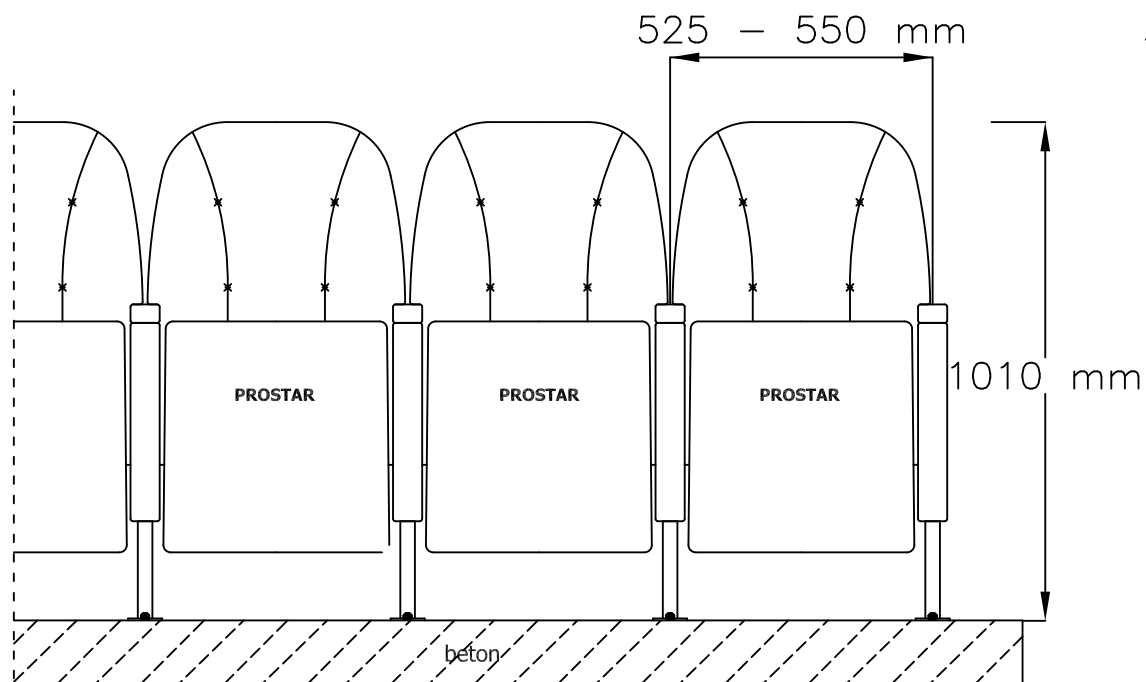

ČELNI POHLED

BOČNI POHLED

POHLED SHORA

**ASTRA I**  
**KŘESLO PRO KINO:**  
**- společná noha**

[www.prostar.cz](http://www.prostar.cz)