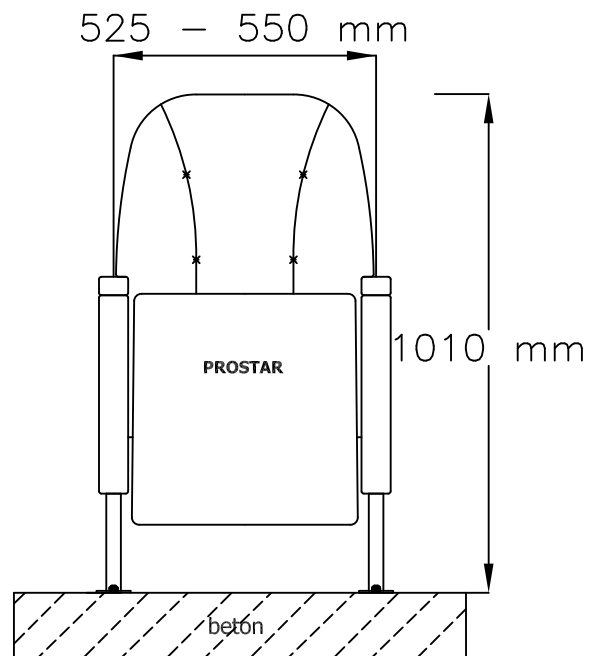

ČELNI POHLED

BOČNI POHLED

POHLED SHORA

ASTRA I
KŘESLO PRO KINO:
- individuální konstrukce

www.prostar.cz