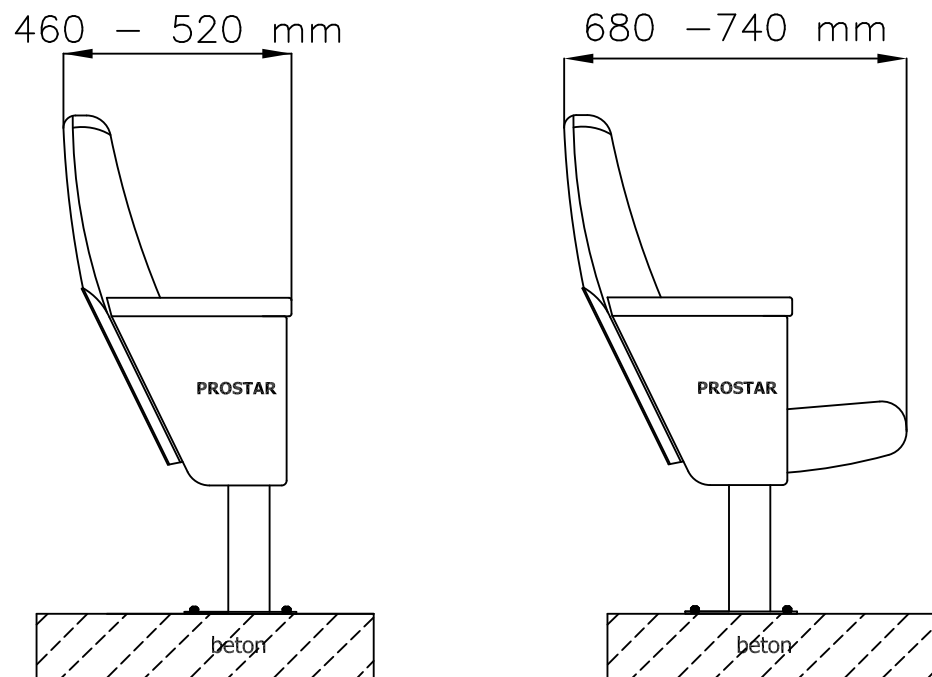

ČELNI POHLED

BOČNI POHLED

POHLED SHORA

ASTRA I
KŘESLO PRO KINO:
- individuální konstrukce

www.prostar.cz