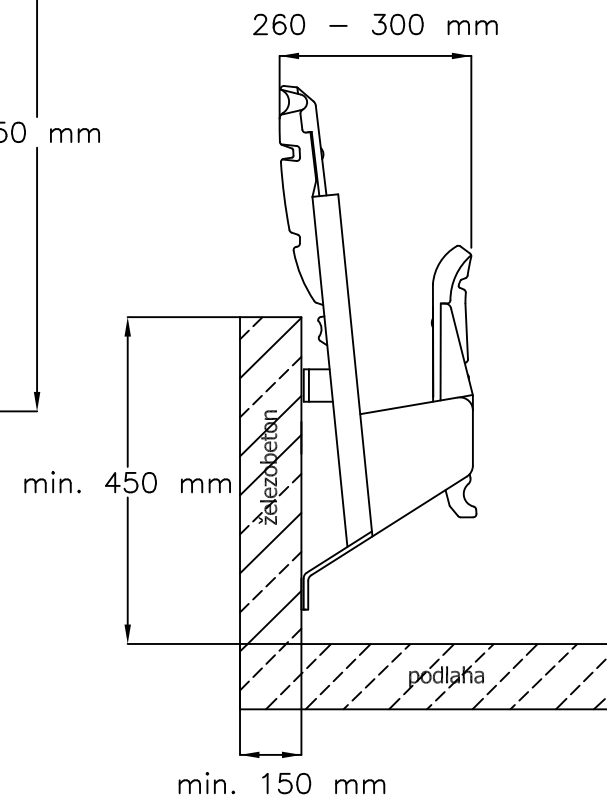

ČELNI POHLED

BOČNI POHLED

POHLED SHORA

ARENA

SKLOPNĚ SEDAČKA PRO STADIONY:

- společná noha
- závěsná konstrukce

www.prostar.cz