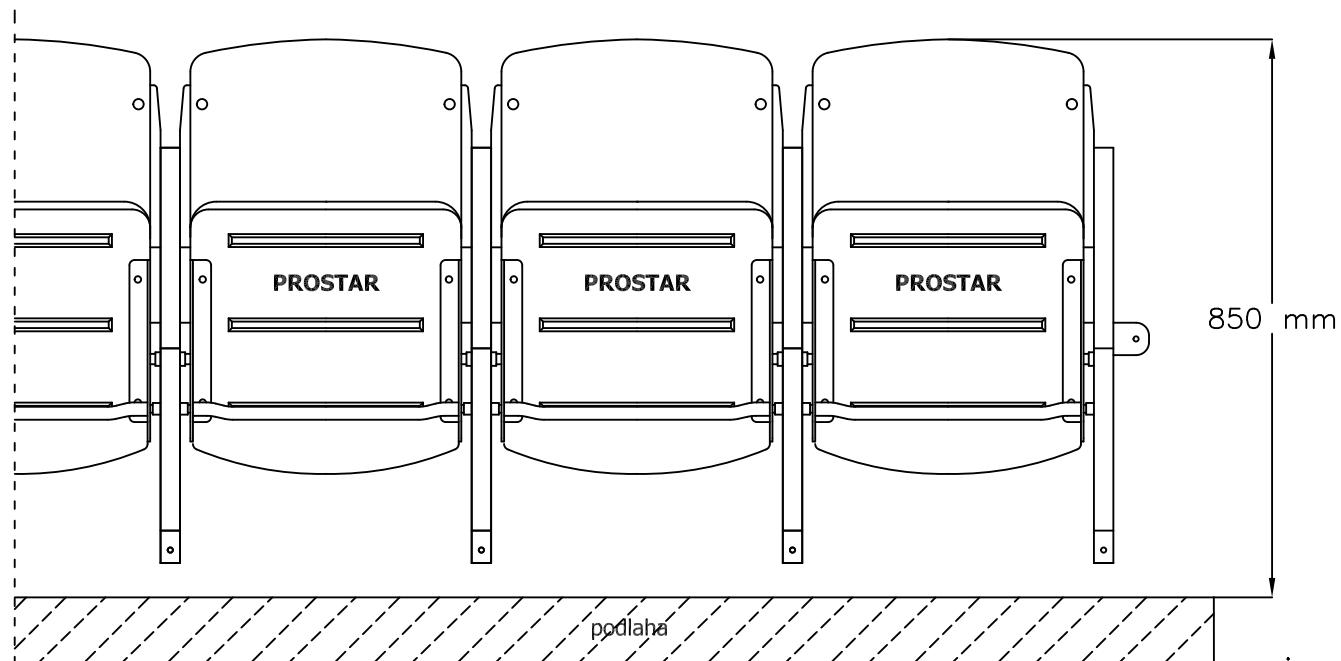

ČELNI POHLED

BOČNI POHLED

POHLED SHORA

ARENA

SKLOPNĚ SEDAČKA PRO STADIONY:

- společná noha
- závěsná konstrukce

www.prostar.cz