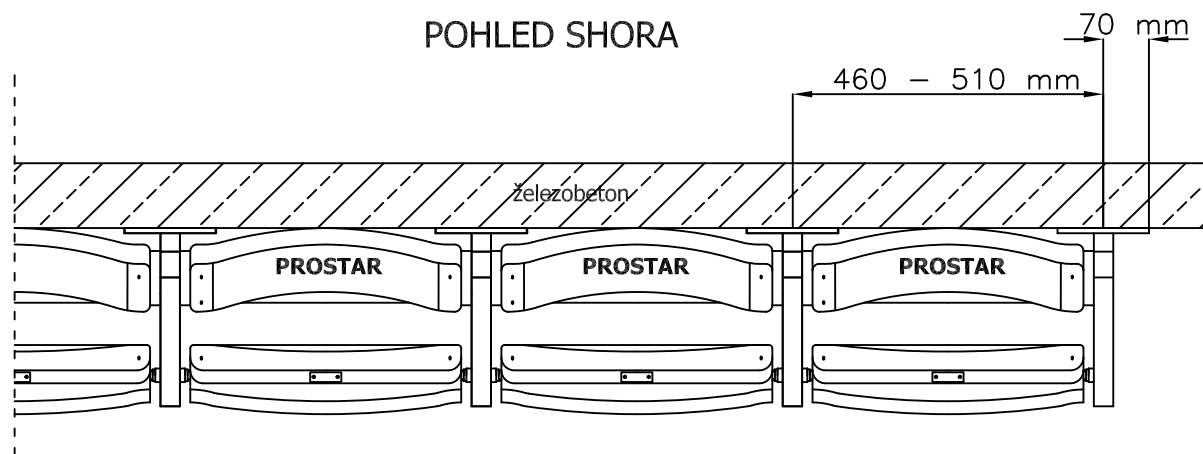

ČELNI POHLED

BOČNI POHLED

POHLED SHORA

ARENA

SKLOPNĚ SEDAČKA PRO STADIONY:

- společná noha
- závěsná konstrukce

www.prostar.cz