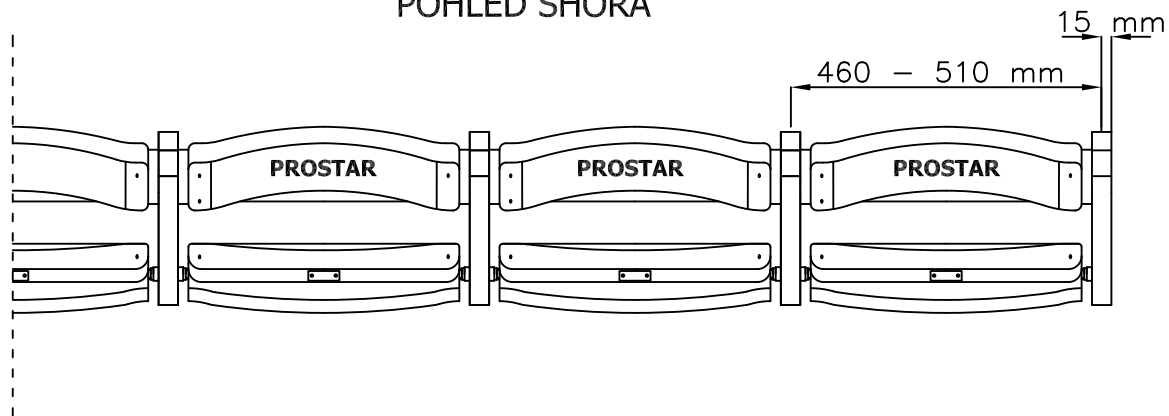

ČELNI POHLED

BOČNI POHLED

POHLED SHORA

ARENA
SKLOPNÁ SEDAČKA PRO STADIONY:

- společná noha
- stojící konstrukce

www.prostar.cz