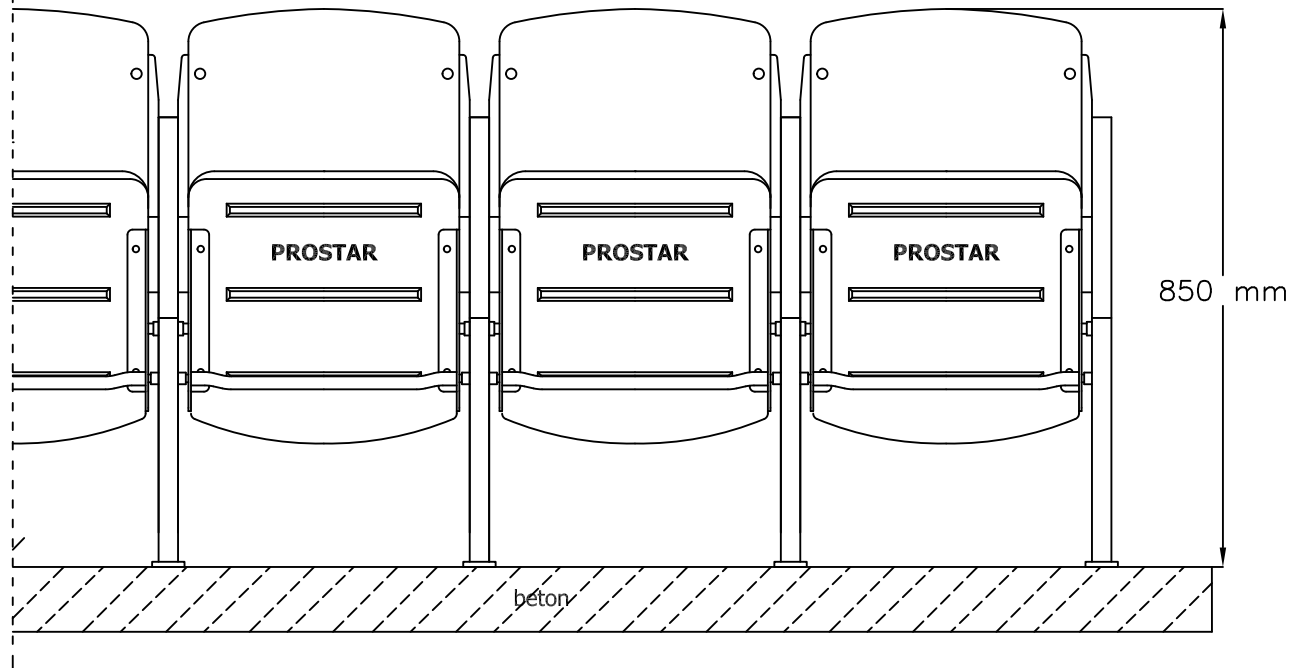

ČELNI POHLED

BOČNI POHLED

POHLED SHORA

ARENA
SKLOPNÁ SEDAČKA PRO STADIONY:

- společná noha
- stojící konstrukce

www.prostar.cz