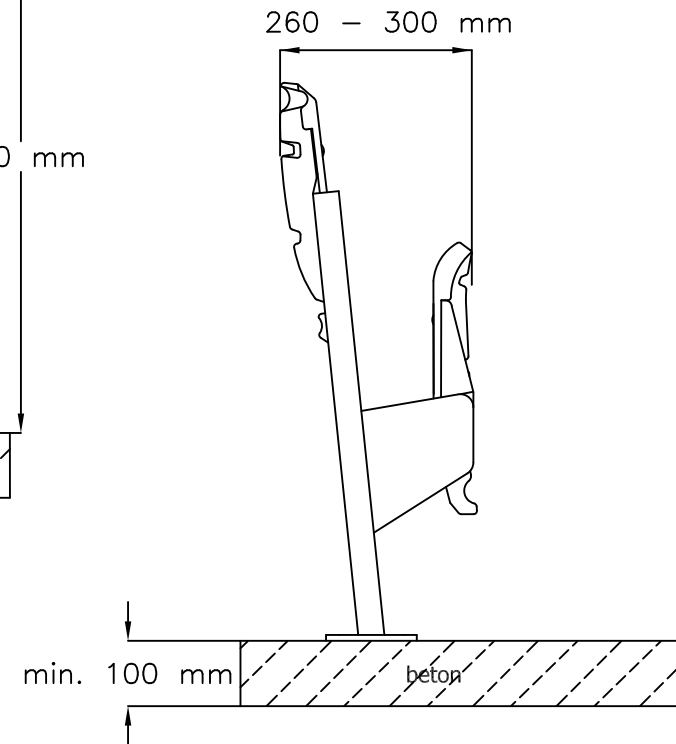

ČELNI POHLED

BOČNI POHLED

POHLED SHORA

ARENA
SKLOPNÁ SEDAČKA PRO STADIONY:

- společná noha
- stojící konstrukce

www.prostar.cz