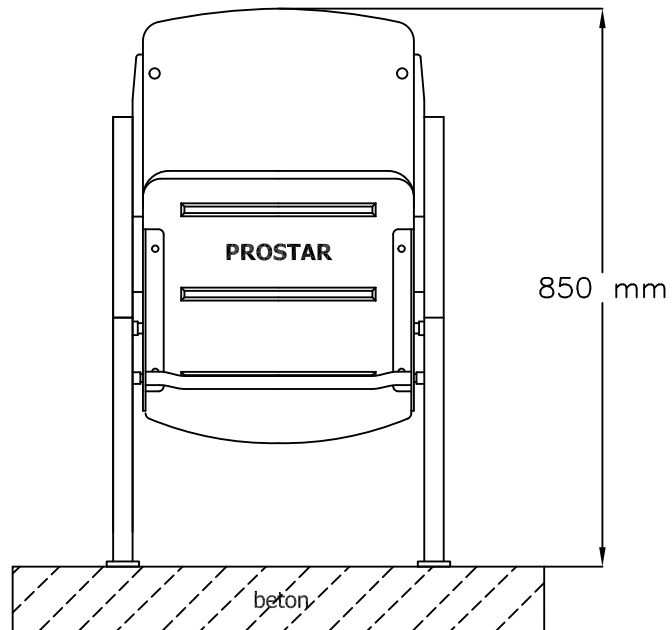

ČELNI POHLED

BOČNI POHLED

POHLED SHORA

ARENA
SKLOPNĀ SEDAČKA PRO STADIONY
- individuální konstrukce
- stojící konstrukce

www.prostar.cz