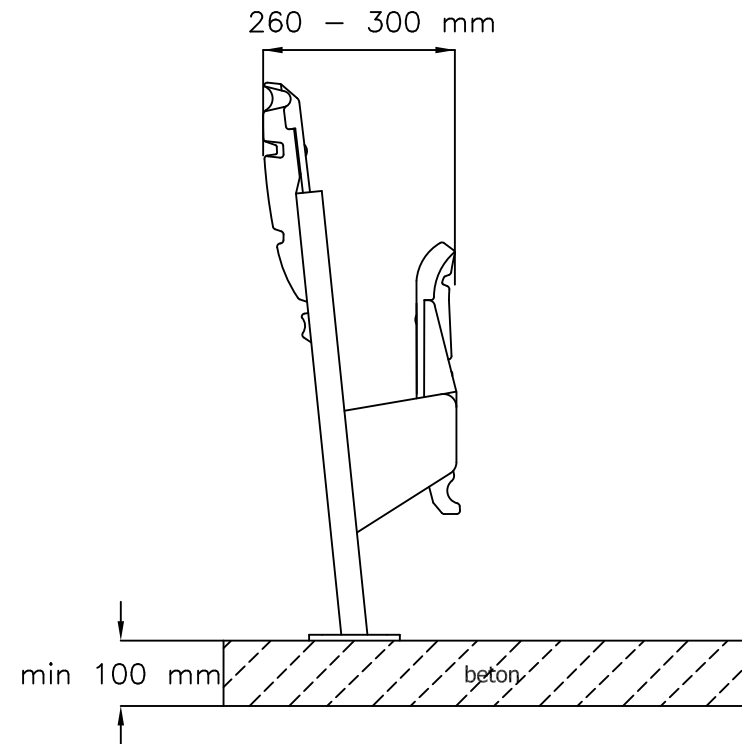

ČELNI POHLED

BOČNI POHLED

POHLED SHORA

ARENA
SKLOPNĀ SEDAČKA PRO STADIONY
- individuální konstrukce
- stojící konstrukce

www.prostar.cz