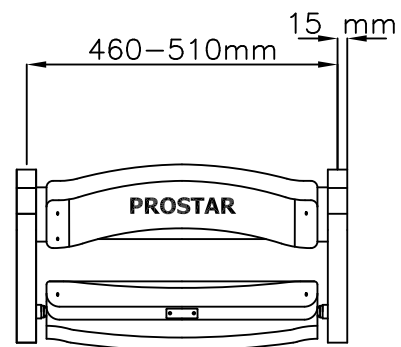

ČELNI POHLED

BOČNI POHLED

POHLED SHORA

ARENA
SKLOPNĀ SEDAČKA PRO STADIONY
- individuální konstrukce
- stojící konstrukce

www.prostar.cz