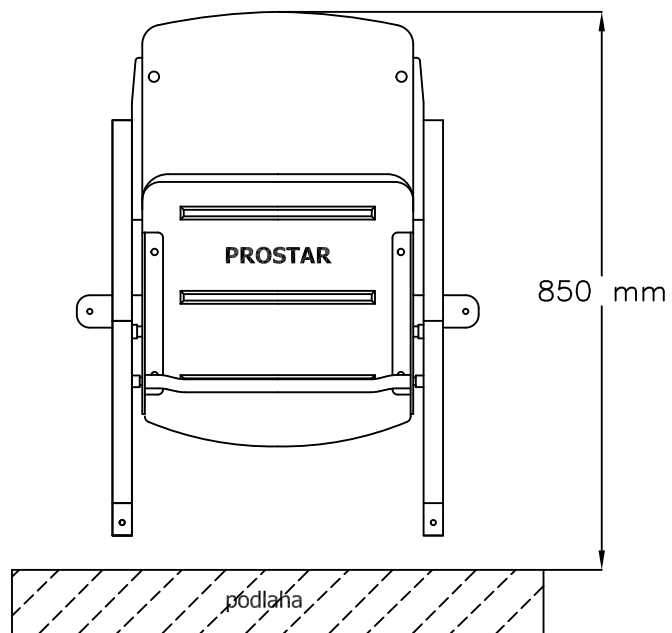

ČELNI POHLED

BOČNI POHLED

POHLED SHORA

ARENA
SKLOPNĚ SEDAČKA PRO STADIONY:
- individuální konstrukce
- závěsná konstrukce

www.prostar.cz