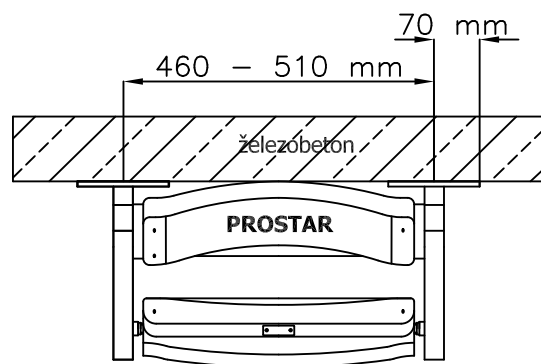

ČELNI POHLED

BOČNI POHLED

POHLED SHORA

ARENA
SKLOPNĚ SEDAČKA PRO STADIONY:
- individuální konstrukce
- závěsná konstrukce

www.prostar.cz