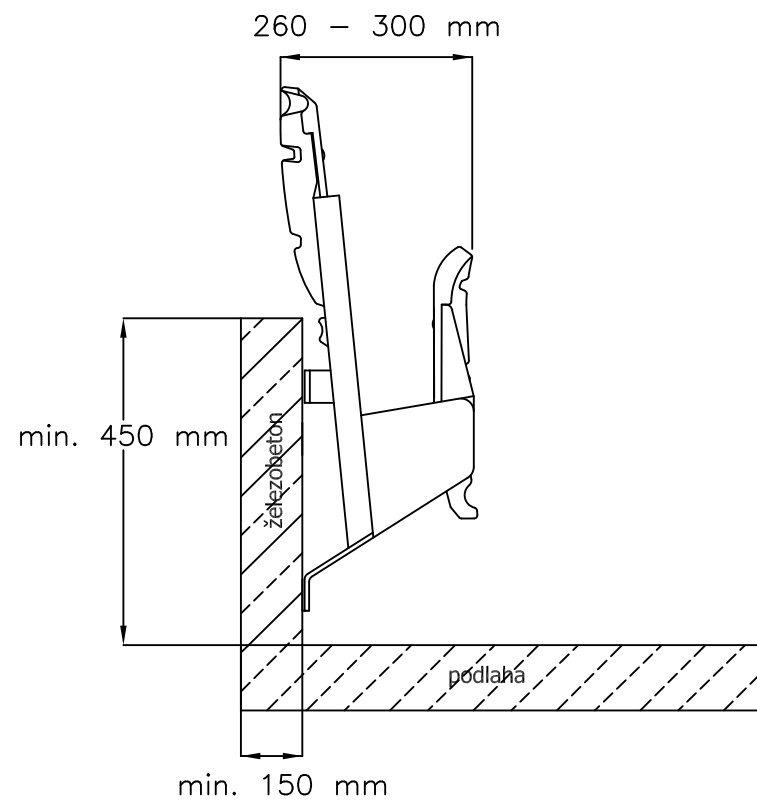

ČELNI POHLED

BOČNI POHLED

POHLED SHORA

ARENA
SKLOPNĚ SEDAČKA PRO STADIONY:
- individuální konstrukce
- závěsná konstrukce

www.prostar.cz